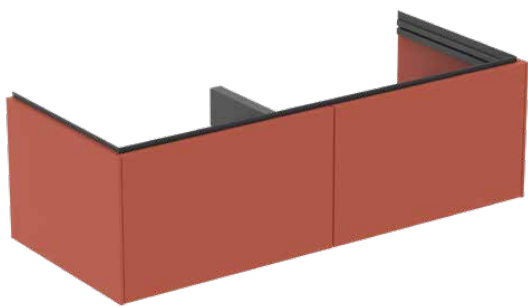

CONCA

T5516Y3

CONCA | Подстолье 1200x505x370 mm в покрытии матовый закат, 2 ящика | Без ручек, Ящик с полным выдвижением, Нажимная система, Плавное закрывание, В сборе, Древесина из экологичных источников

Фото и схема

Общая информация

Тип изделия:	Мебель
Подтип изделия:	Подстолье
Бренд:	Ideal Standard
Коллекция:	CONCA
Дизайнер:	Palomba Serafini Associati
Colour:	Y3 - Матовый Закат
Эффект обработки поверхности:	Матовые
Высота (мм):	370
Ширина (мм):	1200
Длина / Проекция (мм):	505
Способ крепления:	Крепежный комплект
Вес нетто (кг):	42.00
EAN-код:	8014140513636

Механизм закрывания:	Микролифт
Код цвета:	Y3
Описание цвета:	матовый закат
Угловая модель:	Нет
Ящик с полным выдвижением:	Yes
Ручка(и):	Без ручек
Регулируемые ножки:	Нет
Количество дверей (всего):	0
Количество дверей, левое открывание:	0
Количество дверей, правое открывание:	0
Количество выдвижных ящиков (всего):	2
Количество внешних выдвижных ящиков:	2

CONCA

T5516Y3

CONCA | Подстолье 1200x505x370 mm в покрытии матовый закат, 2 ящика | Без ручек, Ящик с полным выдвижением, Нажимная система, Плавное закрытие, В сборе, Древесина из экологичных источников