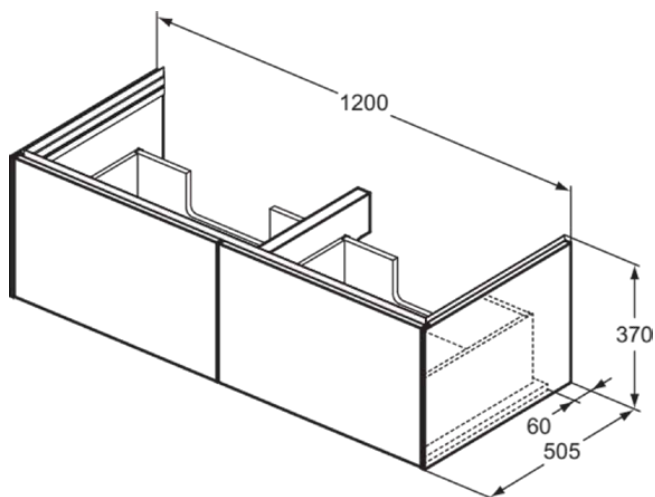

CONCA

T5516Y3

CONCA | Подстолье 1200x505x370 mm в покрытии матовый закат, 2 ящика | Без ручек, Ящик с полным выдвижением, Нажимная система, Плавное закрывание, В сборе, Древесина из экологичных источников

Фото и схема

Общая информация

Тип изделия:	Мебель
Подтип изделия:	Подстолье
Бренд:	Ideal Standard
Коллекция:	CONCA
Дизайнер:	Palomba Serafini Associati
Colour:	Y3 - Матовый Закат
Эффект обработки поверхности:	Матовые
Высота (мм):	370
Ширина (мм):	1200
Длина / Проекция (мм):	505
Способ крепления:	Крепежный комплект
Вес нетто (кг):	42.00
EAN-код:	8014140513636

CONCA

T5516Y3

CONCA | Подстолье 1200x505x370 mm в покрытии матовый закат, 2 ящика | Без ручек, Ящик с полным выдвижением, Нажимная система, Плавное закрытие, В сборе, Древесина из экологичных источников