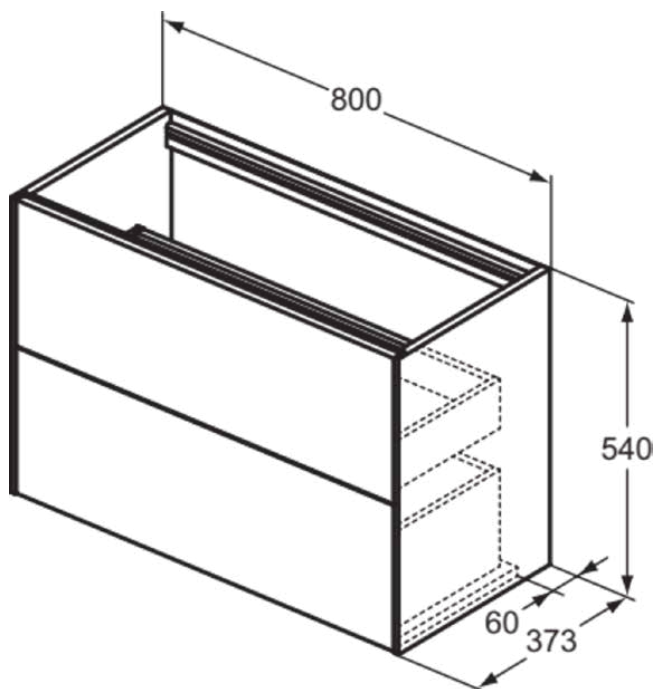

CONCA

T4352Y2

CONCA | Подстолье 800x373x540 mm в покрытии антрацит матовый, 2 ящика | Без ручек, Ящик с полным выдвижением, Нажимная система, Плавное закрывание, В сборе, Древесина из экологичных источников

Фото и схема

Общая информация

Тип изделия:	Мебель
Подтип изделия:	Подстолье
Бренд:	Ideal Standard
Коллекция:	CONCA
Дизайнер:	Palomba Serafini Associati
Colour:	Y2 - Антрацит Матовый
Эффект обработки поверхности:	Матовые
Высота (мм):	540
Ширина (мм):	800
Длина / Проекция (мм):	373
Способ крепления:	Крепежный комплект
Вес нетто (кг):	32.20
EAN-код:	8014140465553