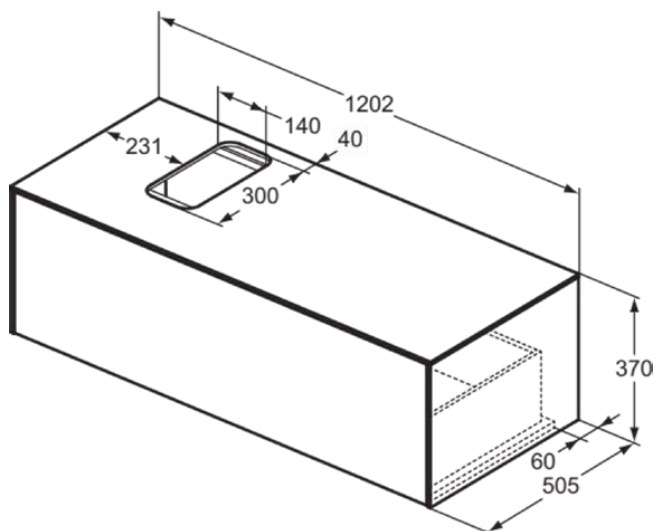

CONCA

T3932Y6

CONCA | Подстолье 1202x505x370 mm в покрытии светлый дуб, 1 ящик | Без ручек, Ящик с полным выдвижением, Нажимная система, Плавное закрывание, В сборе, Древесина из экологических источников, Шпон

Фото и схема

Общая информация

Тип изделия:	Мебель
Подтип изделия:	Подстолье
Бренд:	Ideal Standard
Коллекция:	CONCA
Дизайнер:	Palomba Serafini Associati
Colour:	Y6 - Светлый Дуб
Эффект обработки поверхности:	Матовые
Высота (мм):	370
Ширина (мм):	1202
Длина / Проекция (мм):	505
Способ крепления:	Крепежный комплект
Вес нетто (кг):	41.00
EAN-код:	8014140460305