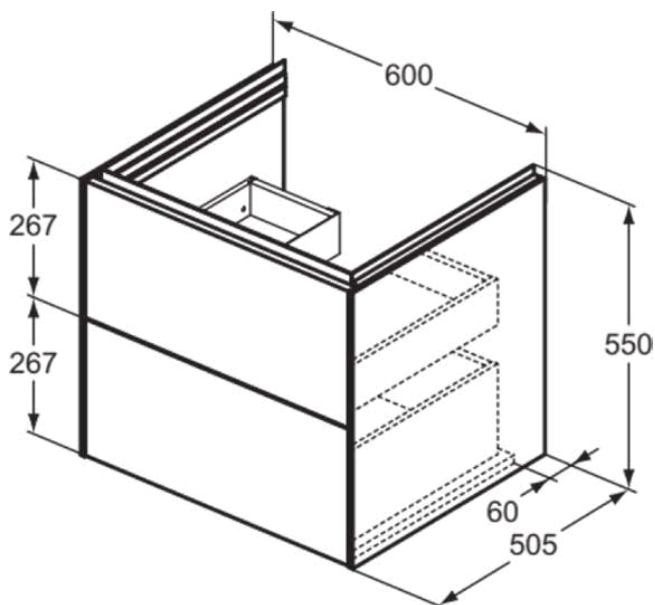

CONCA

T4573Y5

CONCA | Подстолье 600x505x550 mm в покрытии темный орех, 2 ящика | Без ручек, Ящик с полным выдвижением, Нажимная система, Плавное закрывание, В сборе, Древесина из экологических источников, Шпон

Фото и схема

Общая информация

Тип изделия:	Мебель
Подтип изделия:	Подстолье
Бренд:	Ideal Standard
Коллекция:	CONCA
Дизайнер:	Palomba Serafini Associati
Colour:	Y5 - Темный Орех
Эффект обработки поверхности:	Матовые
Высота (мм):	550
Ширина (мм):	600
Длина / Проекция (мм):	505
Способ крепления:	Крепежный комплект
Вес нетто (кг):	35.50
EAN-код:	8014140482956