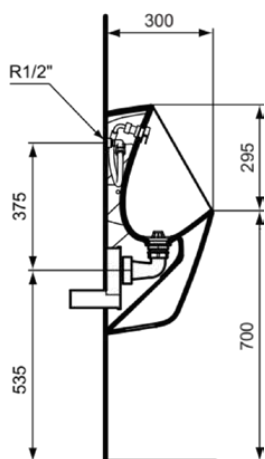

I.LIFE

E253701

I.LIFE | Набор с писсуаром 315x300x640 мм в покрытии белый глянцевый, без сифона | Технология Rimless

Фото и схема

Общая информация

Тип изделия:	Унитазы
Подтип изделия:	Набор с писсуаром
Бренд:	Ideal Standard
Коллекция:	I.LIFE
Дизайнер:	Palomba Serafini Associati
Colour:	01 - Белый Глянцевый
Эффект обработки поверхности:	Глянцевые
Высота (мм):	640
Ширина (мм):	315
Длина / Проекция (мм):	300
Способ крепления:	Крепежный комплект
Вес нетто (кг):	16.50
EAN-код:	5017830558484