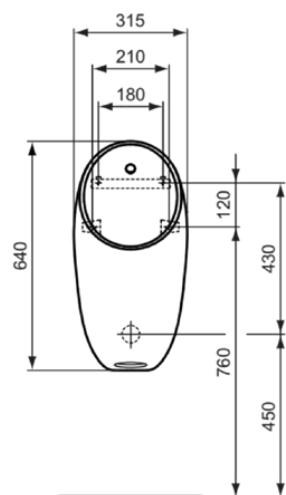

I.LIFE

E253701

I.LIFE | Набор с писсуаром 315x300x640 мм в покрытии белый глянцевый, без сифона | Технология Rimless

Фото и схема

Общая информация

Тип изделия:	Унитазы
Подтип изделия:	Набор с писсуаром
Бренд:	Ideal Standard
Коллекция:	I.LIFE
Дизайнер:	Palomba Serafini Associati
Colour:	01 - Белый Глянцевый
Эффект обработки поверхности:	Глянцевые
Высота (мм):	640
Ширина (мм):	315
Длина / Проекция (мм):	300
Способ крепления:	Крепежный комплект
Вес нетто (кг):	16.50
EAN-код:	5017830558484

Регулируемое количество воды для смыва:	Нет
---	-----

I.LIFE

E253701

I.LIFE | Набор с писсуаром 315x300x640 mm в покрытии белый глянцевый, без сифона |
Технология Rimless

Спецификации с продукцией

Код цвета:	01
Описание цвета:	белый глянцевый
Угловая модель:	Нет
Возможен монтаж крышки:	Нет
Включая промывочный клапан:	Нет
Впускной шланг в комплекте:	Нет
Материал (набор):	Fixing set (TT0257919): Plastic
PVD технология:	Нет
Совместимость со SmartFlush:	Нет
SmartShine:	Да
Эффект обработки поверхности:	Глянцевые
Тип модели:	Угловой
С крышкой:	Нет
С распылителем:	Нет
С указателем:	Нет
С комплектом слива:	Нет
Подключение промывочной воды:	Задняя подводка
Способ монтажа:	Настенные