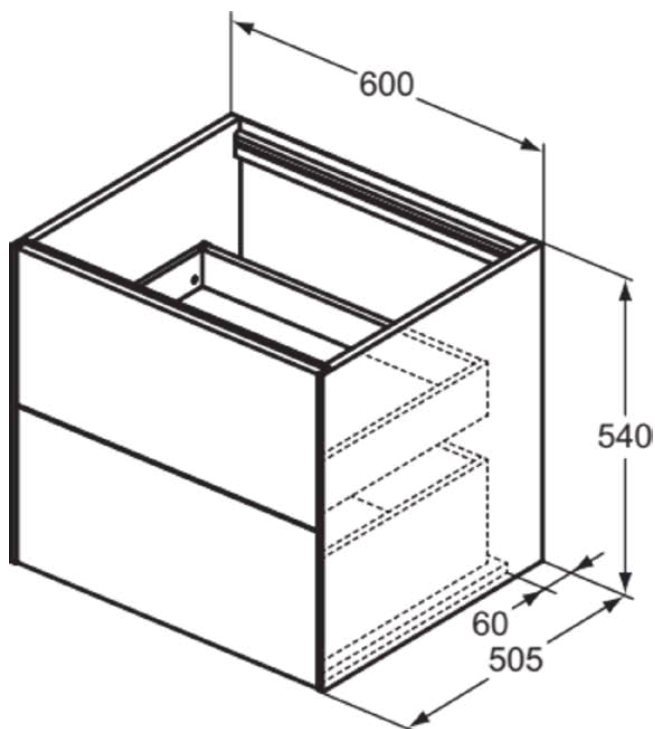

CONCA

T4355Y5

CONCA | Подстолье 600x505x540 mm в покрытии темный орех, 2 ящика | Без ручек, Ящик с полным выдвижением, Нажимная система, Плавное закрывание, В сборе, Древесина из экологических источников, Шпон

Фото и схема

Общая информация

Тип изделия:	Мебель
Подтип изделия:	Подстолье
Бренд:	Ideal Standard
Коллекция:	CONCA
Дизайнер:	Palomba Serafini Associati
Colour:	Y5 - Темный Орех
Эффект обработки поверхности:	Матовые
Высота (мм):	540
Ширина (мм):	600
Длина / Проекция (мм):	505
Способ крепления:	Крепежный комплект
Вес нетто (кг):	35.50
EAN-код:	8014140465768