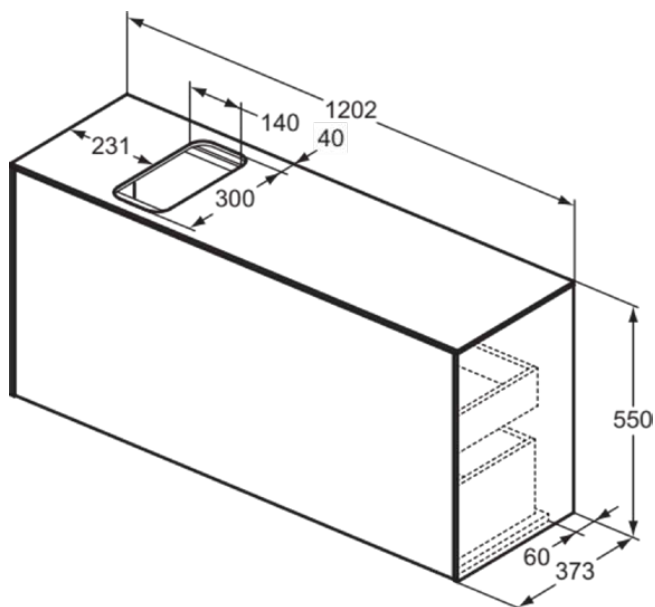

CONCA

T3938Y5

CONCA | Подстолье 1202x373x550 mm в покрытии темный орех, 2 ящика | Без ручек, Ящик с полным выдвижением, Нажимная система, Плавное закрывание, В сборе, Древесина из экологических источников, Шпон

Фото и схема

Общая информация

Тип изделия:	Мебель
Подтип изделия:	Подстолье
Бренд:	Ideal Standard
Коллекция:	CONCA
Дизайнер:	Palomba Serafini Associati
Colour:	Y5 - Темный Орех
Эффект обработки поверхности:	Матовые
Высота (мм):	550
Ширина (мм):	1202
Длина / Проекция (мм):	373
Способ крепления:	Крепежный комплект
Вес нетто (кг):	45.50
EAN-код:	8014140460657