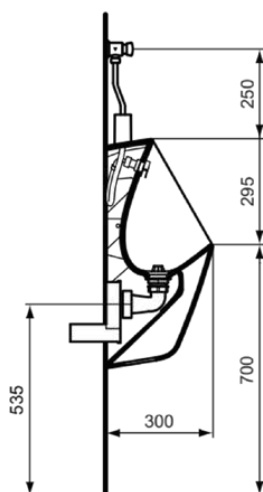

I.LIFE

E266101

I.LIFE | Набор с писсуаром 315x300x890 мм в покрытии белый глянцевый, без сифона |
Технология Rimless

Фото и схема

Общая информация

Тип изделия:	Унитазы
Подтип изделия:	Набор с писсуаром
Бренд:	Ideal Standard
Коллекция:	I.LIFE
Дизайнер:	Palomba Serafini Associati
Colour:	01 - Белый Глянцевый
Эффект обработки поверхности:	Глянцевые
Высота (мм):	890
Ширина (мм):	315
Длина / Проекция (мм):	300
Способ крепления:	Крепежный комплект
Вес нетто (кг):	16.50
EAN-код:	5017830558514

Изделия в комплекте

TT0257919:	Крепежный комплект
E2029AA:	SPHERO | Промывочная форсунка в покрытии хром
S885067:	COMMERCIAL MISC | Комплект слива 60x60x70 мм в покрытии нейтральный
E277767:	I.LIFE | Впускной соединитель в покрытии нейтральный
E277367:	Соединительная труба
E622767:	MULTI SUITES - FINISHED PRODUCTS | Трап в покрытии нейтральный
E2732AA:	I.LIFE | Впускной клапан 105x240 мм в покрытии хром
E277567:	Комплект кронштейнов
E207567:	SPHERO | Крышка на впускном отверстии 45x45x85 мм в покрытии нейтральный
WWE253601:	ULYSSE | Писсуар 315x300x710 мм в покрытии белый глянцевый, без сифона

Преимущества

Технология Rimless

Загрузки

[Installation Guide](#)

[Spare Parts List](#)

Стандарты продукции и сертификация

Стандарты:	EN 13407
Декларация о классификации характеристик:	CL1 - I - 1C