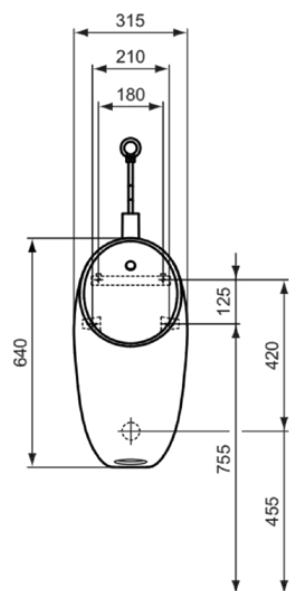

## E266101

I.LIFE | Набор с писсуаром 315x300x890 мм в покрытии белый глянцевый, без сифона |  
Технология Rimless

### Фото и схема