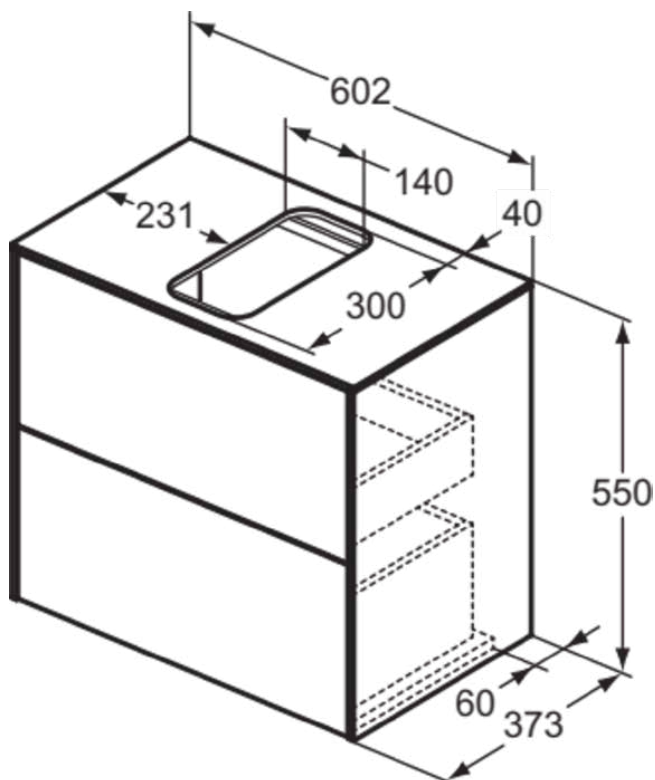

## T3946Y1

CONCA | Подстолье 602x373x550 mm в покрытии матовый белый, 2 ящика | Без ручек, Ящик с полным выдвижением, Нажимная система, Плавное закрывание, Экономия пространства, В сборе, Древесина из экологических источников

### Общая информация

Тип изделия:	Мебель
Подтип изделия:	Подстолье
Бренд:	Ideal Standard
Коллекция:	CONCA
Дизайнер:	Palomba Serafini Associati
Colour:	Y1 - Матовый Белый
Эффект обработки поверхности:	Матовые
Высота (мм):	550
Ширина (мм):	602
Длина / Проекция (мм):	373
Способ крепления:	Крепежный комплект
Вес нетто (кг):	29.50
EAN-код:	8014140461098