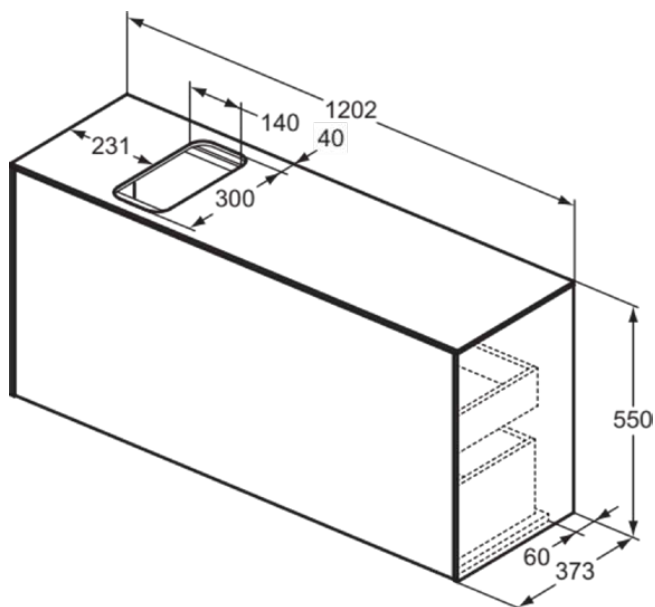

CONCA

T3938Y2

CONCA | Подстолье 1202x373x550 mm в покрытии антрацит матовый, 2 ящика | Без ручек, Ящик с полным выдвижением, Нажимная система, Плавное закрывание, В сборе, Древесина из экологических источников

Фото и схема

Общая информация

Тип изделия:	Мебель
Подтип изделия:	Подстолье
Бренд:	Ideal Standard
Коллекция:	CONCA
Дизайнер:	Palomba Serafini Associati
Colour:	Y2 - Антрацит Матовый
Эффект обработки поверхности:	Матовые
Высота (мм):	550
Ширина (мм):	1202
Длина / Проекция (мм):	373
Способ крепления:	Крепежный комплект
Вес нетто (кг):	45.50
EAN-код:	8014140460626