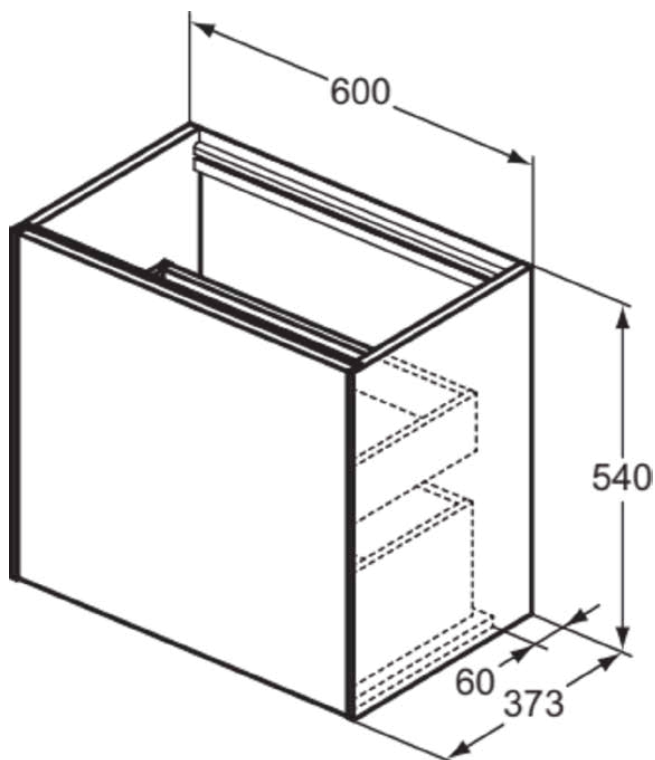

CONCA

T3991Y4

CONCA | Подстолье 600x373x540 mm в покрытии копченый дуб, 2 ящика | Без ручек, Ящик с полным выдвижением, Нажимная система, Плавное закрывание, Экономия пространства, В сборе, Древесина из экологичных источников, Шпон

Фото и схема

Общая информация

Тип изделия:	Мебель
Подтип изделия:	Подстолье
Бренд:	Ideal Standard
Коллекция:	CONCA
Дизайнер:	Palomba Serafini Associati
Colour:	Y4 - Копченый Дуб
Эффект обработки поверхности:	Матовые
Высота (мм):	540
Ширина (мм):	600
Длина / Проекция (мм):	373
Способ крепления:	Крепежный комплект
Вес нетто (кг):	29.00
EAN-код:	8014140462644

CONCA

T3991Y4

CONCA | Подстолье 600x373x540 mm в покрытии копченый дуб, 2 ящика | Без ручек, Ящик с полным выдвижением, Нажимная система, Плавное закрывание, Экономия пространства, В сборе, Древесина из экологических источников, Шпон