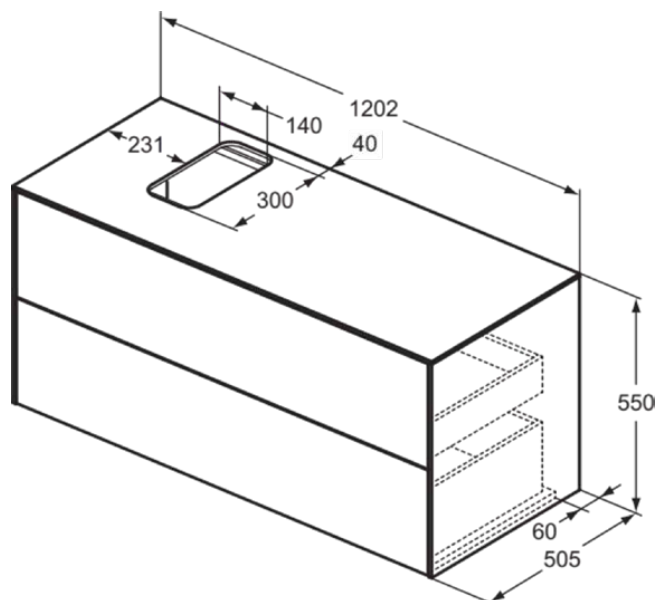

## T3944Y1

CONCA | Подстолье 1202x505x550 mm в покрытии матовый белый, 2 ящика | Без ручек, Ящик с полным выдвижением, Нажимная система, Плавное закрывание, В сборе, Древесина из экологических источников

### Общая информация

Тип изделия:	Мебель
Подтип изделия:	Подстолье
Бренд:	Ideal Standard
Коллекция:	CONCA
Дизайнер:	Palomba Serafini Associati
Colour:	Y1 - Матовый Белый
Эффект обработки поверхности:	Матовые
Высота (мм):	550
Ширина (мм):	1202
Длина / Проекция (мм):	505
Способ крепления:	Крепежный комплект
Вес нетто (кг):	56.40
EAN-код:	8014140460978