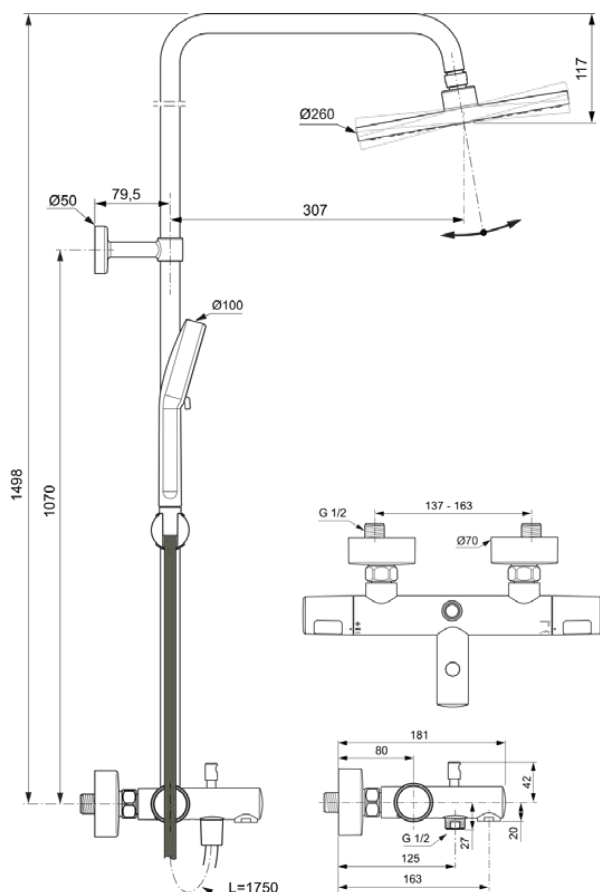

CERATHERM T25

A8480AA

CERATHERM T25 | Душевая система для ванны/душа 517.5x1498 mm, 163 mm проекция
излива в покрытии хром, 12.0 l/min (3 bar) | Многофункциональные душевые лейки,
Термостатическая функция, Экономия Воды и Энергии, Блокировка для безопасности

Фото и схема

Общая информация

Тип изделия:	Душевые системы
Подтип изделия:	Душевая система для ванны/душа
Бренд:	Ideal Standard
Коллекция:	CERATHERM T25
Дизайнер:	Ideal Standard
Colour:	AA - Хром
Эффект обработки поверхности:	Глянцевые
Высота (мм):	1498
Длина / Проекция (мм):	517.5
Способ крепления:	S-соединители
Вес нетто (кг):	4.01
EAN-код:	4015413361798

Изделия в комплекте

BE219AA:	IDEALRAIN Верхний душ 260x260x53 mm в покрытии хром, 12 l/min (3 bar)
BE217AA:	IDEALRAIN Многофункциональная лейка 100x60x232 mm в покрытии хром, 8 l/min (3 bar)
BE175AA:	IDEALRAIN Шланг для душа 1750 mm в покрытии хром

Спецификации с продукцией

Регулируемый режим струи:	Да
Количество отражателей:	2
Количество рукояток:	2
Количество режимов струи:	2
Код цвета:	AA
Описание цвета:	хром
Регулируемый по высоте ручной душ:	Да
Положение рукоятки:	Латеральные
Макс. Сила потока (при 300 кПа) (л):	12.0
Макс. Сила потока (при 300 кПа) (л) для всех типов выпуска:	8/12
Макс. расход воды при 300 кПа для ручной лейки:	8