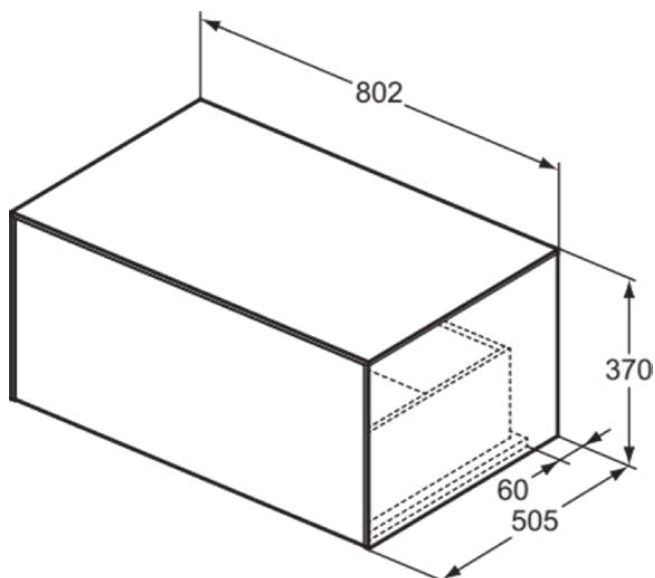

CONCA

T4312Y3

CONCA | Подстолье 802x505x370 мм в покрытии матовый закат, 1 ящик | Без ручек, Ящик с полным выдвижением, Нажимная система, Плавное закрывание, В сборе, Древесина из экологических источников

Фото и схема

Общая информация

Тип изделия:	Мебель
Подтип изделия:	Подстолье
Бренд:	Ideal Standard
Коллекция:	CONCA
Дизайнер:	Palomba Serafini Associati
Colour:	Y3 - Матовый Закат
Эффект обработки поверхности:	Матовые
Высота (мм):	370
Ширина (мм):	802
Длина / Проекция (мм):	505
Способ крепления:	Крепежный комплект
Вес нетто (кг):	31.20
EAN-код:	8014140463450