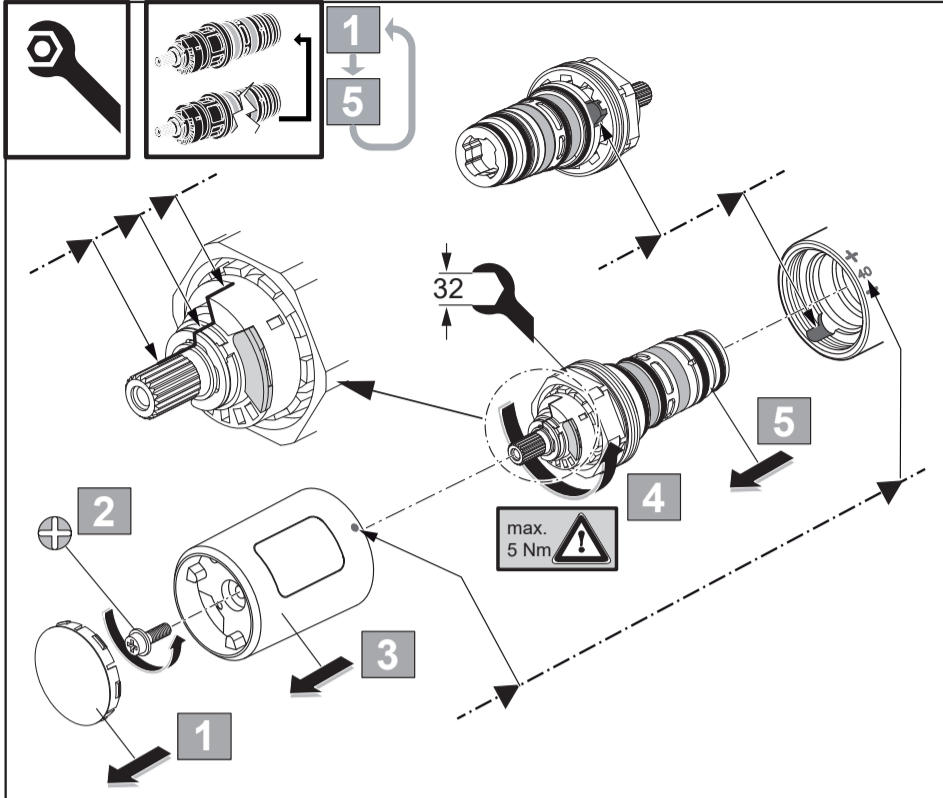

Pos.	Part No.
1	A 861 822 AA
2	A 861 371 NU
3	A 861 375 NU
4	A 861 376 NU
5	A 861 381 NU
6	B 960 167 AA
7	B 960 486 AA
8	A 963 181 NU
9	A 861 816 AA
10	A 861 372 NU
11	B 960 242 AA
12	A 861 789 NU

13	BE 175 AA
14	BE 217 AA
15	A 861 377 AA
	1100 mm
	A 861 330 AA
	1000 mm
16	B 962 015 AA
17	A 861 331 AA
18	BE 219 AA
19	A 861 332 NU

20	A 861 379 AA	150 mm
	A 861 380 AA	300 mm
21	A 861 508 AA	

Ideal Standard

**CERATHERM T25N**  
**A 8480 ..**

0325 / A 869 240  
 Made in Germany

Ideal Standard International NV  
 Corporate Village – Gent Building  
 Da Vincilaan 2  
 1935 Zaventem  
 Belgium  
[www.idealstandard.com](http://www.idealstandard.com)