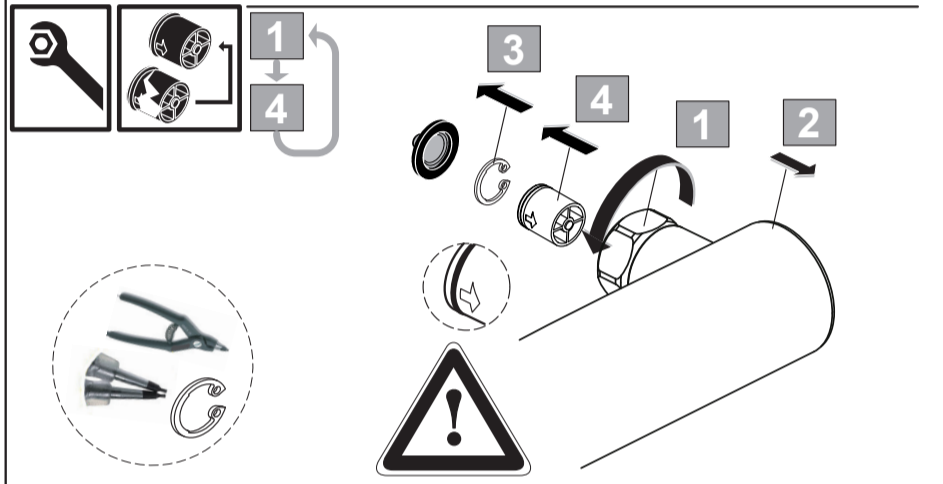

Pos.	Part No.
1	A 861 822 AA
2	A 861 371 NU
3	A 861 375 NU
4	A 861 376 NU
5	A 861 381 NU
6	B 960 167 AA
7	B 960 486 AA
8	A 963 181 NU
9	A 861 816 AA
10	A 861 372 NU
11	B 960 242 AA
12	A 861 789 NU

13	BE 175 AA
14	BE 217 AA
15	A 861 377 AA
	1100 mm
	A 861 330 AA
	1000 mm
16	B 962 015 AA
17	A 861 331 AA
18	BE 219 AA
19	A 861 332 NU

20	A 861 379 AA	150 mm
	A 861 380 AA	300 mm
21	A 861 508 AA	

Ideal Standard

**CERATHERM T25N**  
**A 8480 ..**

0325 / A 869 240  
 Made in Germany

Ideal Standard International NV  
 Corporate Village – Gent Building  
 Da Vincilaan 2  
 1935 Zaventem  
 Belgium  
[www.idealstandard.com](http://www.idealstandard.com)