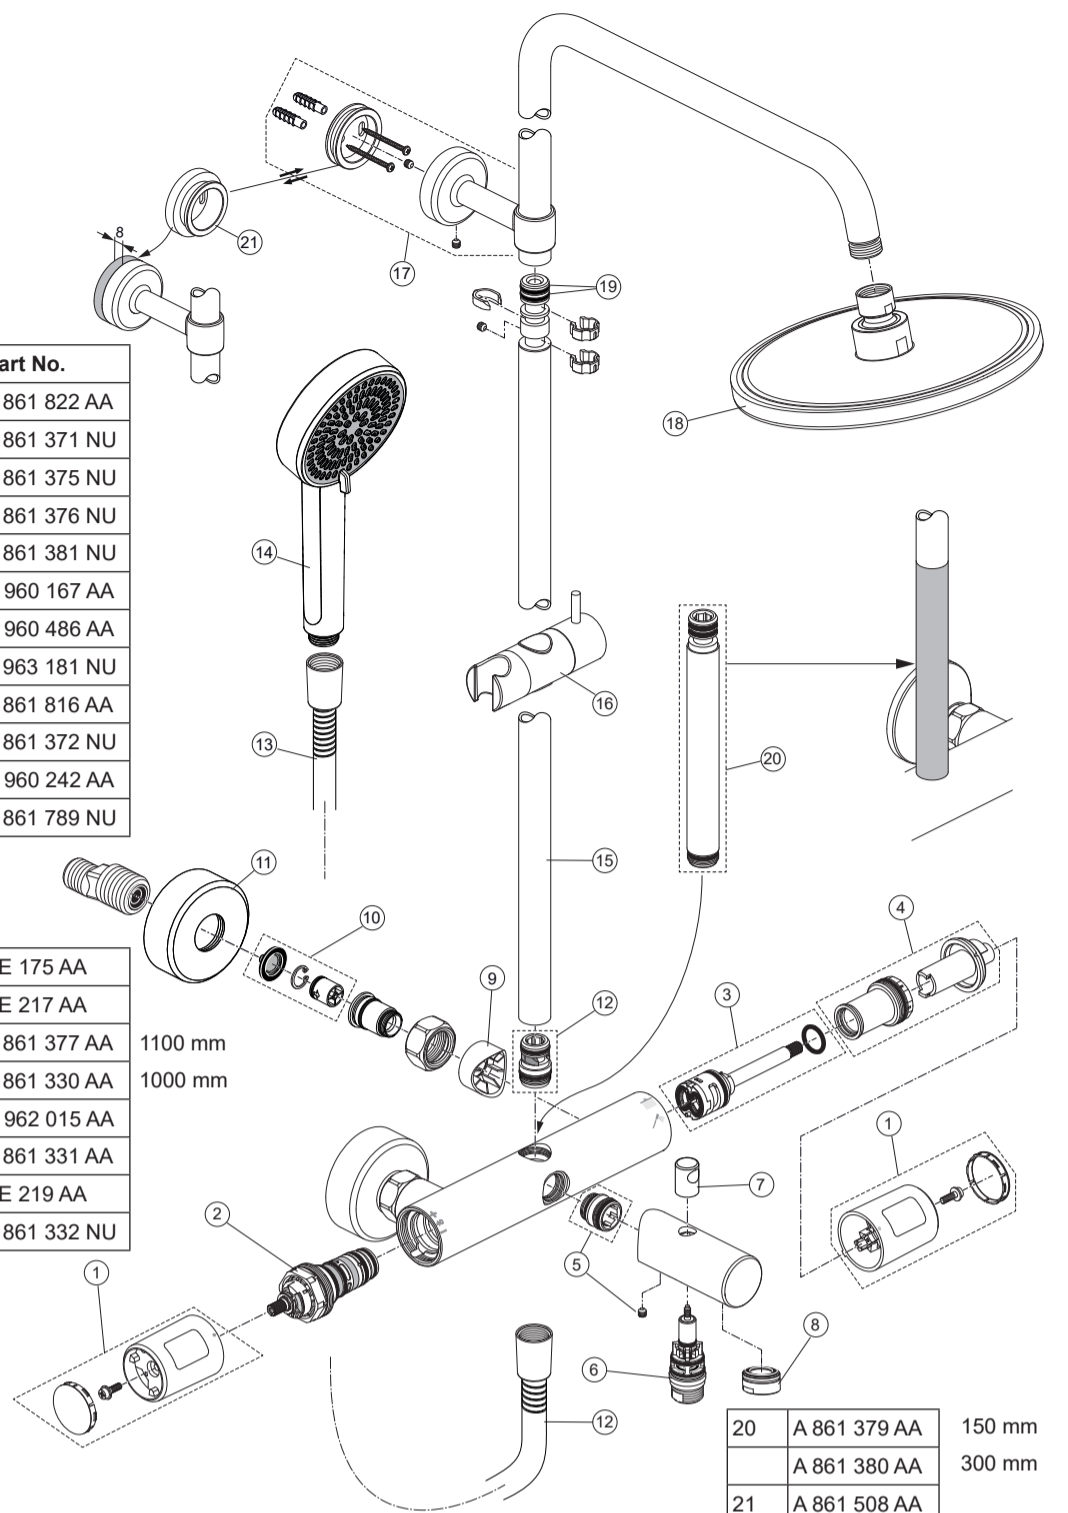

Spare Parts / Ersatzteile / Pièces de recharge / Pezzi di Ricambio / Piezas de requesto /  
 Parte de reposição / Reserveonderdelen / Reservdelar / Reservedeler / Varaosat /  
 Vraosat / Varahlutir / Ανταλλακτικά / Yedek Parçalar / Náhradní díly / Náhradné diely /  
 Nadomestni deli / Резервни части / Запчасти / Części Zapasowe / Piese de schimb /  
 Rendelhető alkatrészek / Запасні частини / Reservni delovi / Резервни делови /  
 Резервни делови / Atsarginių dalių / Tellitavad varuosad / Rezervju daļi

Pos.	Part No.
1	A 861 822 AA
2	A 861 371 NU
3	A 861 375 NU
4	A 861 376 NU
5	A 861 381 NU
6	B 960 167 AA
7	B 960 486 AA
8	A 963 181 NU
9	A 861 816 AA
10	A 861 372 NU
11	B 960 242 AA
12	A 861 789 NU

13	BE 175 AA
14	BE 217 AA
15	A 861 377 AA
	1100 mm
	A 861 330 AA
	1000 mm
16	B 962 015 AA
17	A 861 331 AA
18	BE 219 AA
19	A 861 332 NU

20	A 861 379 AA	150 mm
	A 861 380 AA	300 mm
21	A 861 508 AA	

Ideal Standard

**CERATHERM T25N**  
**A 8480 ..**

0325 / A 869 240  
 Made in Germany

Ideal Standard International NV  
 Corporate Village – Gent Building  
 Da Vincilaan 2  
 1935 Zaventem  
 Belgium  
[www.idealstandard.com](http://www.idealstandard.com)