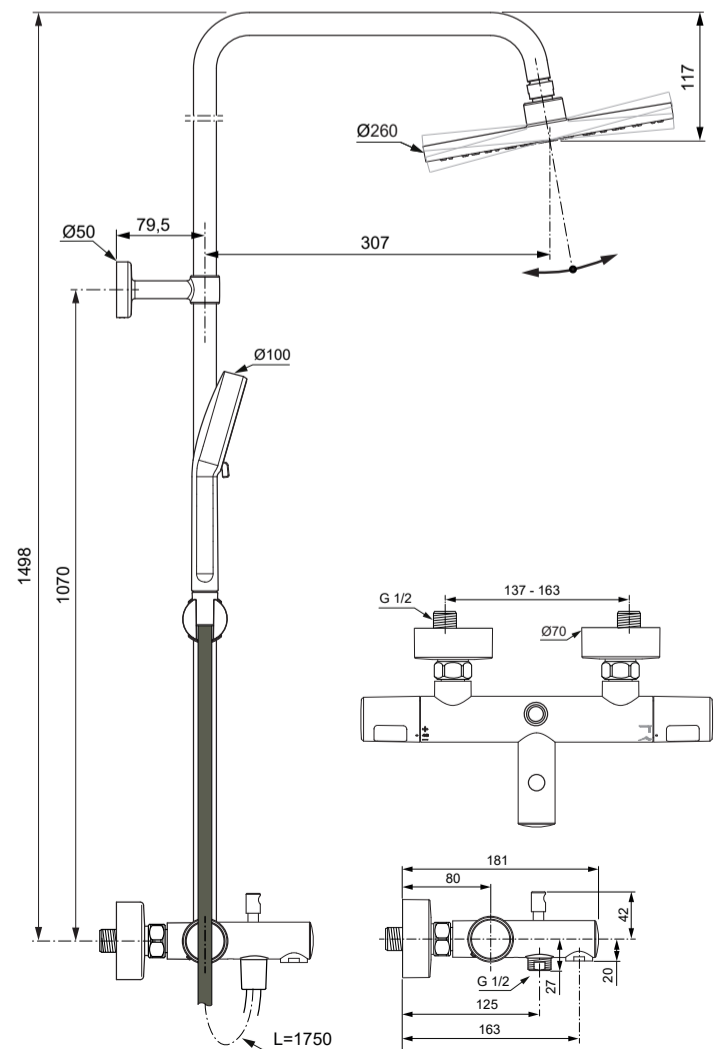

Pos.	Part No.
1	A 861 822 AA
2	A 861 371 NU
3	A 861 375 NU
4	A 861 376 NU
5	A 861 381 NU
6	B 960 167 AA
7	B 960 486 AA
8	A 963 181 NU
9	A 861 816 AA
10	A 861 372 NU
11	B 960 242 AA
12	A 861 789 NU

13	BE 175 AA
14	BE 217 AA
15	A 861 377 AA
	1100 mm
	A 861 330 AA
	1000 mm
16	B 962 015 AA
17	A 861 331 AA
18	BE 219 AA
19	A 861 332 NU

20	A 861 379 AA	150 mm
	A 861 380 AA	300 mm
21	A 861 508 AA	

Ideal Standard

**CERATHERM T25N**  
**A 8480 ..**

0325 / A 869 240  
 Made in Germany

Ideal Standard International NV  
 Corporate Village – Gent Building  
 Da Vincilaan 2  
 1935 Zaventem  
 Belgium  
[www.idealstandard.com](http://www.idealstandard.com)