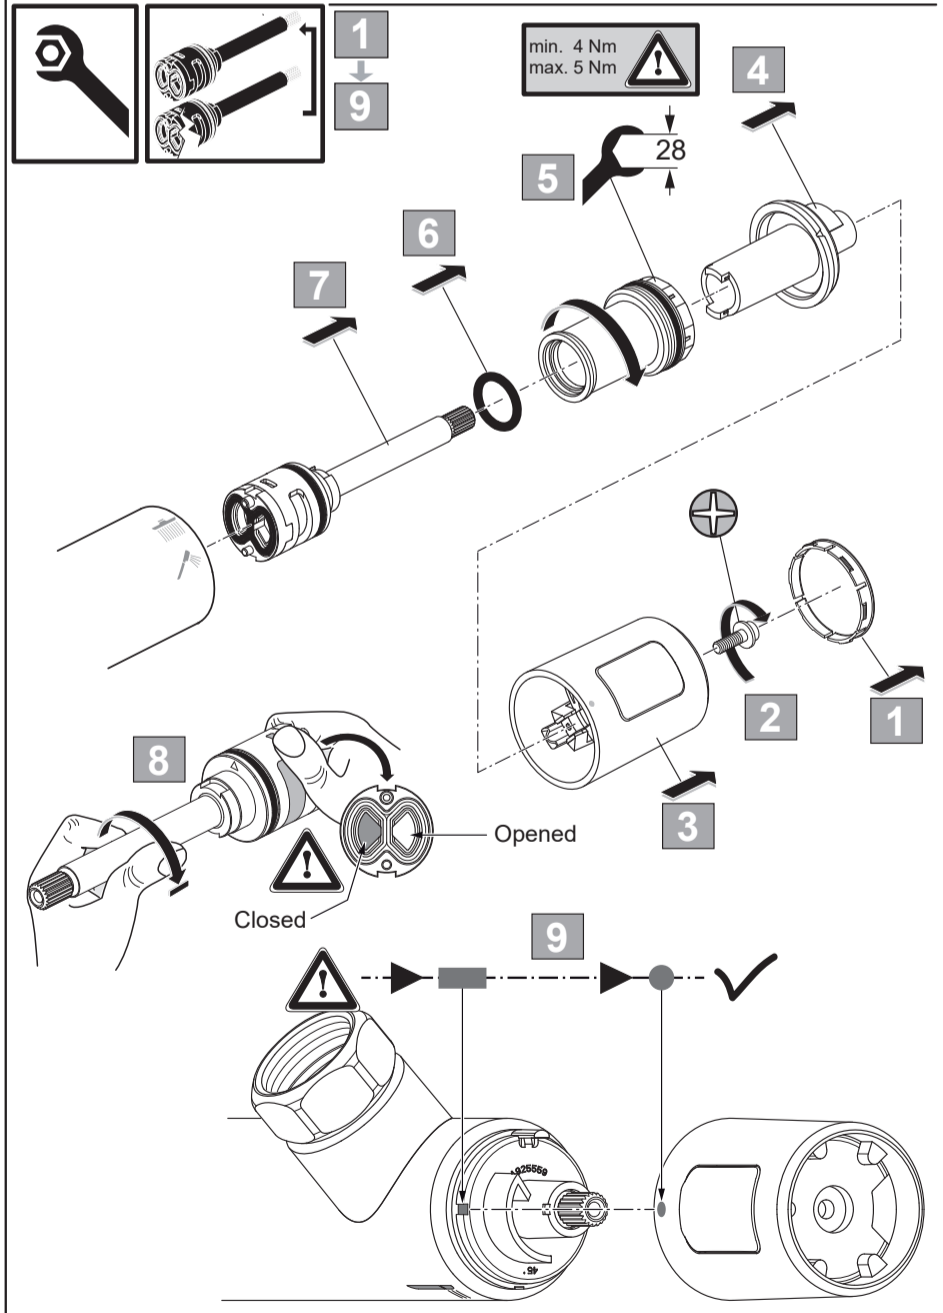

Pos.	Part No.
1	A 861 822 AA
2	A 861 371 NU
3	A 861 375 NU
4	A 861 376 NU
5	A 861 381 NU
6	B 960 167 AA
7	B 960 486 AA
8	A 963 181 NU
9	A 861 816 AA
10	A 861 372 NU
11	B 960 242 AA
12	A 861 789 NU

13	BE 175 AA
14	BE 217 AA
15	A 861 377 AA
	1100 mm
	A 861 330 AA
	1000 mm
16	B 962 015 AA
17	A 861 331 AA
18	BE 219 AA
19	A 861 332 NU

20	A 861 379 AA	150 mm
	A 861 380 AA	300 mm
21	A 861 508 AA	

Ideal Standard

**CERATHERM T25N**  
**A 8480 ..**

0325 / A 869 240  
 Made in Germany

Ideal Standard International NV  
 Corporate Village – Gent Building  
 Da Vincilaan 2  
 1935 Zaventem  
 Belgium  
[www.idealstandard.com](http://www.idealstandard.com)