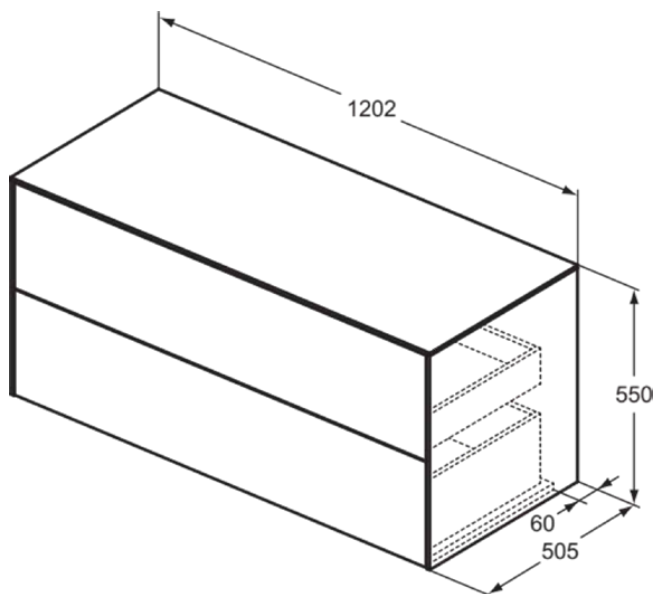

## T4324Y2

CONCA | Подстолье 1202x505x550 mm в покрытии антрацит матовый, 2 ящика | Без ручек, Ящик с полным выдвижением, Нажимная система, Плавное закрывание, В сборе, Древесина из экологичных источников

### Общая информация

Тип изделия:	Мебель
Подтип изделия:	Подстолье
Бренд:	Ideal Standard
Коллекция:	CONCA
Дизайнер:	Palomba Serafini Associati
Colour:	Y2 - Антрацит Матовый
Эффект обработки поверхности:	Матовые
Высота (мм):	550
Ширина (мм):	1202
Длина / Проекция (мм):	505
Способ крепления:	Крепежный комплект
Вес нетто (кг):	56.40
EAN-код:	8014140464167