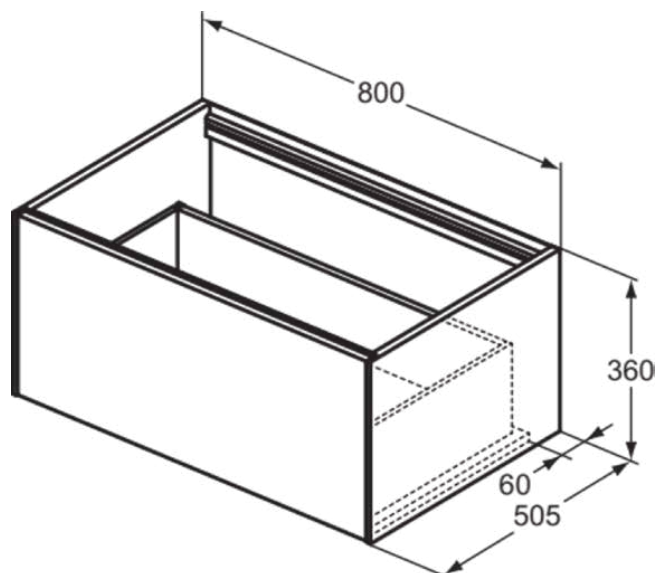

## T3985Y5

CONCA | Подстолье 800x505x360 mm в покрытии темный орех, 1 ящик | Без ручек, Ящик с полным выдвижением, Нажимная система, Плавное закрывание, В сборе, Древесина из экологических источников, Шпон

### Общая информация

Тип изделия:	Мебель
Подтип изделия:	Подстолье
Бренд:	Ideal Standard
Коллекция:	CONCA
Дизайнер:	Palomba Serafini Associati
Colour:	Y5 - Темный Орех
Эффект обработки поверхности:	Матовые
Высота (мм):	360
Ширина (мм):	800
Длина / Проекция (мм):	505
Способ крепления:	Крепежный комплект
Вес нетто (кг):	28.00
EAN-код:	8014140462293