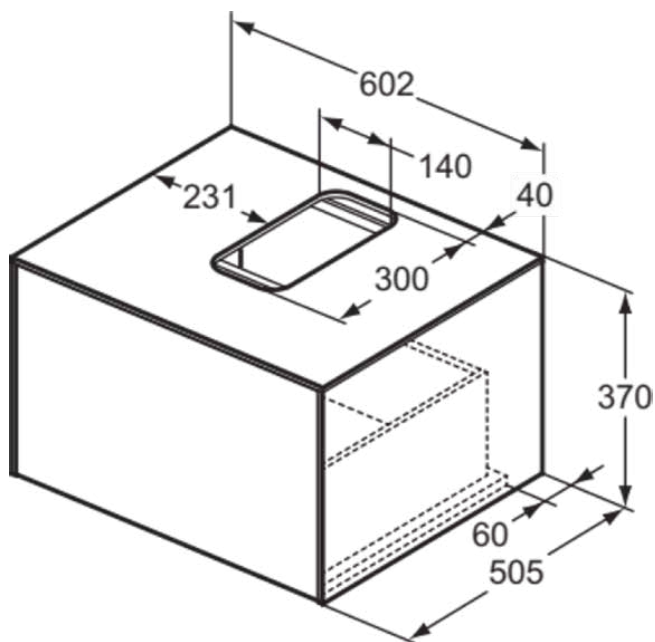

## T3928Y6

CONCA | Подстолье 602x505x370 mm в покрытии светлый дуб, 1 ящик | Без ручек, Ящик с полным выдвижением, Нажимная система, Плавное закрывание, В сборе, Древесина из экологических источников, Шпон

### Общая информация

Тип изделия:	Мебель
Подтип изделия:	Подстолье
Бренд:	Ideal Standard
Коллекция:	CONCA
Дизайнер:	Palomba Serafini Associati
Colour:	Y6 - Светлый Дуб
Эффект обработки поверхности:	Матовые
Высота (мм):	370
Ширина (мм):	602
Длина / Проекция (мм):	505
Способ крепления:	Крепежный комплект
Вес нетто (кг):	26.50
EAN-код:	8014140460060