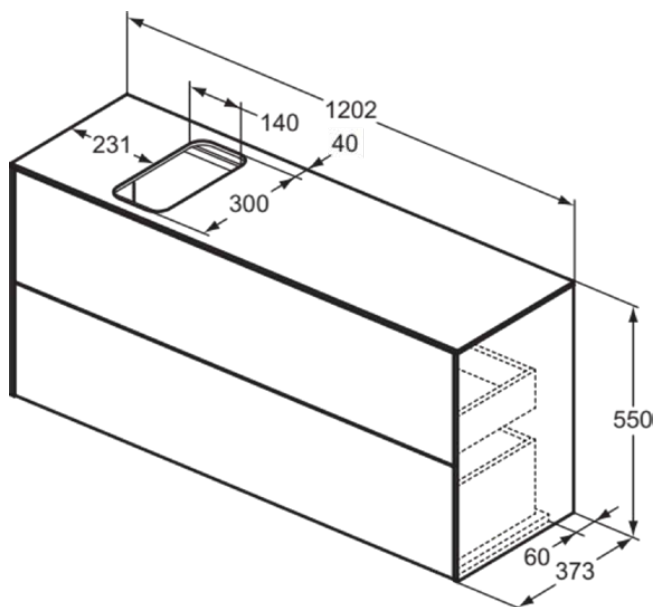

## T3950Y4

CONCA | Подстолье 1202x373x550 mm в покрытии копченый дуб, 2 ящика | Без ручек, Ящик с полным выдвижением, Нажимная система, Плавное закрывание, В сборе, Древесина из экологических источников, Шпон

### Общая информация

Тип изделия:	Мебель
Подтип изделия:	Подстолье
Бренд:	Ideal Standard
Коллекция:	CONCA
Дизайнер:	Palomba Serafini Associati
Colour:	Y4 - Копченый Дуб
Эффект обработки поверхности:	Матовые
Высота (мм):	550
Ширина (мм):	1202
Длина / Проекция (мм):	373
Способ крепления:	Крепежный комплект
Вес нетто (кг):	44,50
EAN-код:	8014140461364