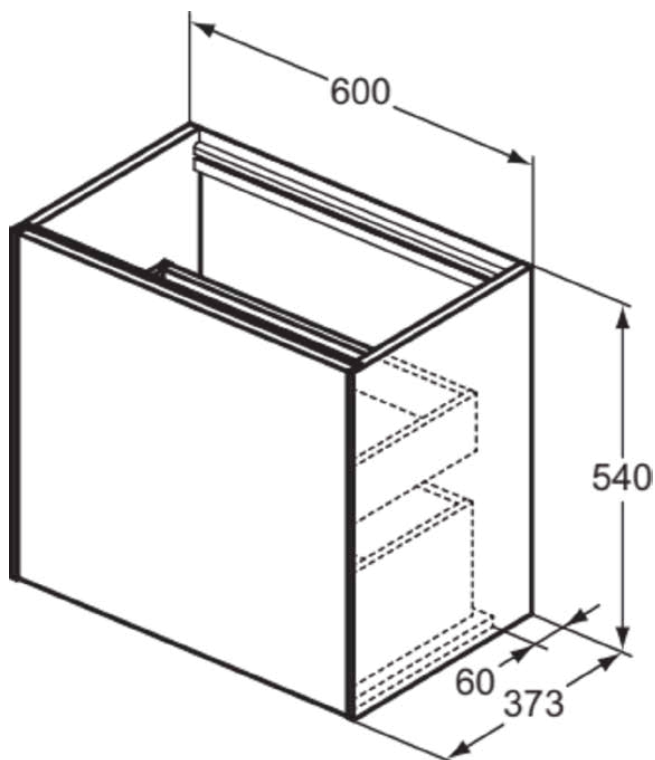

CONCA

T3991Y2

CONCA | Подстолье 600x373x540 мм в покрытии антрацит матовый, 2 ящика | Без ручек, Ящик с полным выдвижением, Нажимная система, Плавное закрывание, Экономия пространства, В сборе, Древесина из экологических источников

Фото и схема

Общая информация

| | |
|-------------------------------|----------------------------|
| Тип изделия: | Мебель |
| Подтип изделия: | Подстолье |
| Бренд: | Ideal Standard |
| Коллекция: | CONCA |
| Дизайнер: | Palomba Serafini Associati |
| Colour: | Y2 - Антрацит Матовый |
| Эффект обработки поверхности: | Матовые |
| Высота (мм): | 540 |
| Ширина (мм): | 600 |
| Длина / Проекция (мм): | 373 |
| Способ крепления: | Крепежный комплект |
| Вес нетто (кг): | 29.00 |
| EAN-код: | 8014140462620 |

CONCA

T3991Y2

CONCA | Подстолье 600x373x540 mm в покрытии антрацит матовый, 2 ящика | Без ручек, Ящик с полным выдвижением, Нажимная система, Плавное закрытие, Экономия пространства, В сборе, Древесина из экологических источников