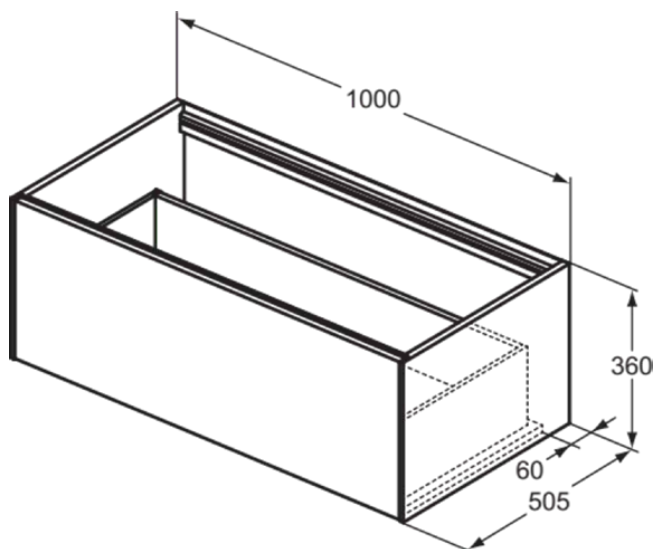

CONCA

T3988Y3

CONCA | Подстолье 1000x505x360 mm в покрытии матовый закат, 1 ящик | Без ручек, Ящик с полным выдвижением, Нажимная система, Плавное закрывание, В сборе, Древесина из экологических источников

Фото и схема

Общая информация

Тип изделия:	Мебель
Подтип изделия:	Подстолье
Бренд:	Ideal Standard
Коллекция:	CONCA
Дизайнер:	Palomba Serafini Associati
Colour:	Y3 - Матовый Закат
Эффект обработки поверхности:	Матовые
Высота (мм):	360
Ширина (мм):	1000
Длина / Проекция (мм):	505
Способ крепления:	Крепежный комплект
Вес нетто (кг):	34.70
EAN-код:	8014140462453

CONCA

T3988Y3

CONCA | Подстолье 1000x505x360 mm в покрытии матовый закат, 1 ящик | Без ручек, Ящик с полным выдвижением, Нажимная система, Плавное закрывание, В сборе, Древесина из экологичных источников