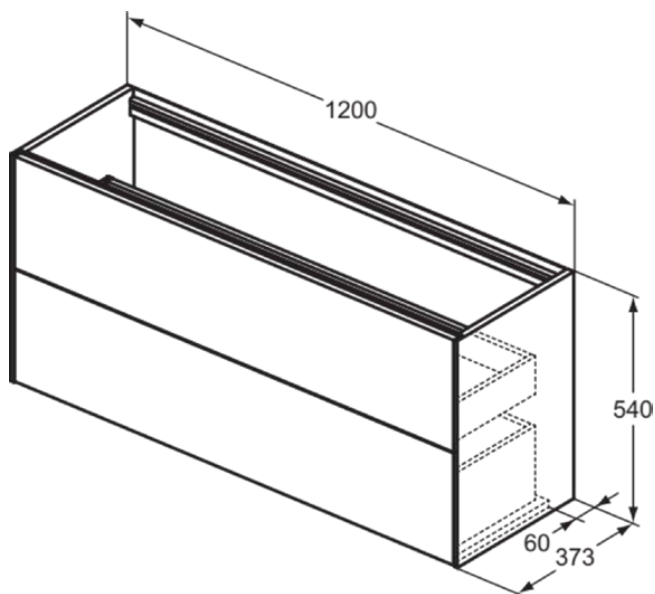

CONCA

T3951Y2

CONCA | Подстолье 1200x373x540 mm в покрытии антрацит матовый, 2 ящика | Без ручек, Ящик с полным выдвижением, Нажимная система, Плавное закрывание, В сборе, Древесина из экологичных источников

Фото и схема

Общая информация

Тип изделия:	Мебель
Подтип изделия:	Подстолье
Бренд:	Ideal Standard
Коллекция:	CONCA
Дизайнер:	Palomba Serafini Associati
Colour:	Y2 - Антрацит Матовый
Эффект обработки поверхности:	Матовые
Высота (мм):	540
Ширина (мм):	1200
Длина / Проекция (мм):	373
Способ крепления:	Крепежный комплект
Вес нетто (кг):	41.00
EAN-код:	8014140461401