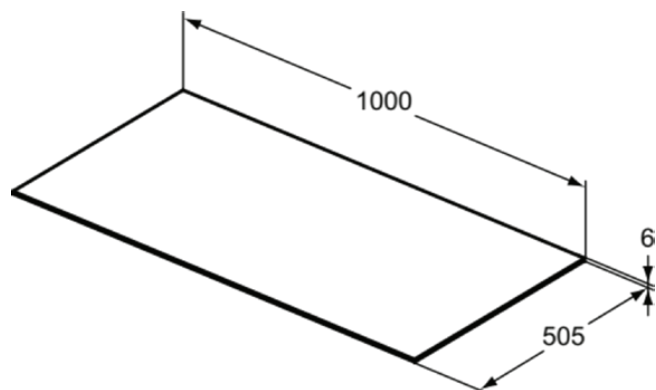

## T3971DG

CONCA | Столешница 1000x505x6 мм в покрытии черный мрамор

### Общая информация

Тип изделия:	Мебель
Подтип изделия:	Столешница
Бренд:	Ideal Standard
Коллекция:	CONCA
Дизайнер:	Palomba Serafini Associati
Colour:	DG - Черный Мрамор
Эффект обработки поверхности:	Глянцевые
Высота (мм):	6
Ширина (мм):	1000
Длина / Проекция (мм):	505
Вес нетто (кг):	7.00
EAN-код:	8014140461937