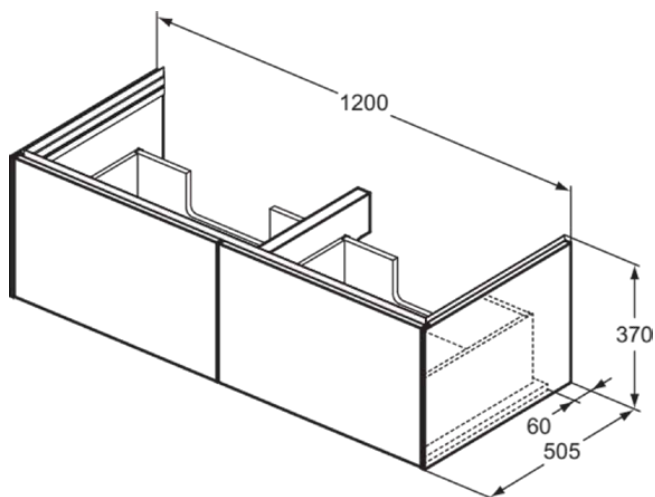

CONCA

T5516Y5

CONCA | Подстолье 1200x505x370 mm в покрытии темный орех, 2 ящика | Без ручек, Ящик с полным выдвижением, Нажимная система, Плавное закрывание, В сборе, Древесина из экологических источников, Шпон

Фото и схема

Общая информация

Тип изделия:	Мебель
Подтип изделия:	Подстолье
Бренд:	Ideal Standard
Коллекция:	CONCA
Дизайнер:	Palomba Serafini Associati
Colour:	Y5 - Темный Орех
Эффект обработки поверхности:	Матовые
Высота (мм):	370
Ширина (мм):	1200
Длина / Проекция (мм):	505
Способ крепления:	Крепежный комплект
Вес нетто (кг):	42.00
EAN-код:	8014140513650