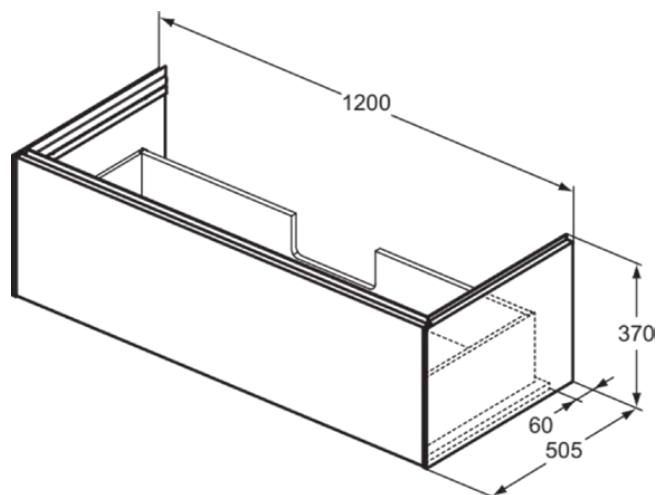

CONCA

T4580Y3

CONCA | Подстолье 1200x505x370 mm в покрытии матовый закат, 1 ящик | Без ручек, Ящик с полным выдвижением, Нажимная система, Плавное закрывание, В сборе, Древесина из экологических источников

Фото и схема

Общая информация

Тип изделия:	Мебель
Подтип изделия:	Подстолье
Бренд:	Ideal Standard
Коллекция:	CONCA
Дизайнер:	Palomba Serafini Associati
Colour:	Y3 - Матовый Закат
Эффект обработки поверхности:	Матовые
Высота (мм):	370
Ширина (мм):	1200
Длина / Проекция (мм):	505
Способ крепления:	Крепежный комплект
Вес нетто (кг):	36.50
EAN-код:	8014140483359

CONCA

T4580Y3

CONCA | Подстолье 1200x505x370 mm в покрытии матовый закат, 1 ящик | Без ручек, Ящик с полным выдвижением, Нажимная система, Плавное закрывание, В сборе, Древесина из экологичных источников