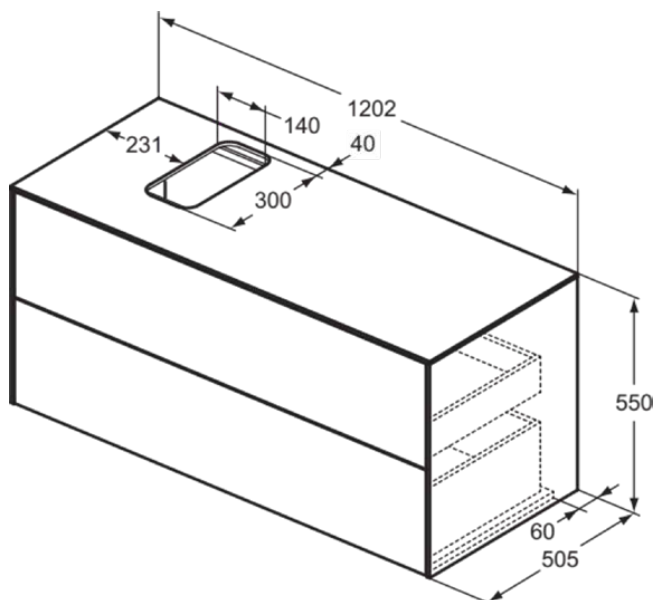

CONCA

T3944Y6

CONCA | Подстолье 1202x505x550 mm в покрытии светлый дуб, 2 ящика | Без ручек, Ящик с полным выдвижением, Нажимная система, Плавное закрывание, В сборе, Древесина из экологических источников, Шпон

Фото и схема

Общая информация

Тип изделия:	Мебель
Подтип изделия:	Подстолье
Бренд:	Ideal Standard
Коллекция:	CONCA
Дизайнер:	Palomba Serafini Associati
Colour:	Y6 - Светлый Дуб
Эффект обработки поверхности:	Матовые
Высота (мм):	550
Ширина (мм):	1202
Длина / Проекция (мм):	505
Способ крепления:	Крепежный комплект
Вес нетто (кг):	56.40
EAN-код:	8014140461029