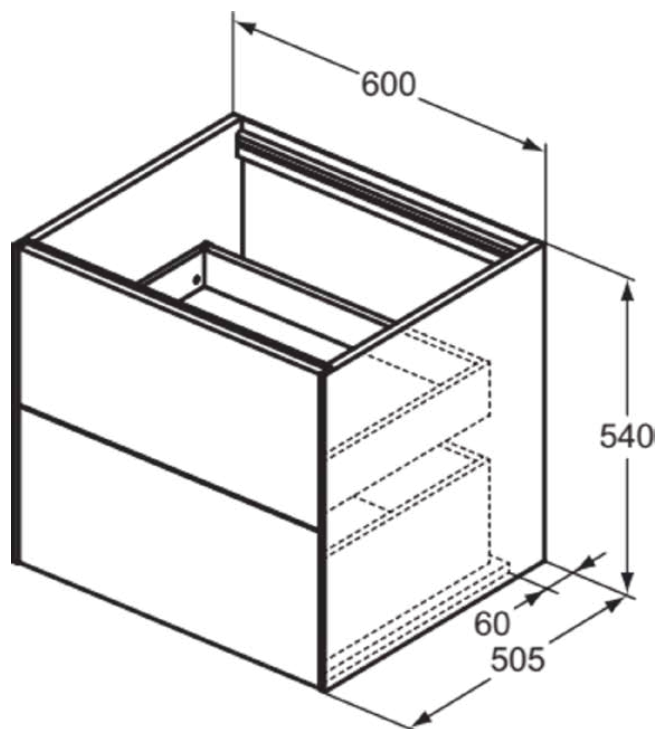

## T4355Y1

CONCA | Подстолье 600x505x540 mm в покрытии матовый белый, 2 ящика | Без ручек, Ящик с полным выдвижением, Нажимная система, Плавное закрывание, В сборе, Древесина из экологических источников

### Общая информация

|                               |                            |
|-------------------------------|----------------------------|
| Тип изделия:                  | Мебель                     |
| Подтип изделия:               | Подстолье                  |
| Бренд:                        | Ideal Standard             |
| Коллекция:                    | CONCA                      |
| Дизайнер:                     | Palomba Serafini Associati |
| Colour:                       | Y1 - Матовый Белый         |
| Эффект обработки поверхности: | Матовые                    |
| Высота (мм):                  | 540                        |
| Ширина (мм):                  | 600                        |
| Длина / Проекция (мм):        | 505                        |
| Способ крепления:             | Крепежный комплект         |
| Вес нетто (кг):               | 35.50                      |
| EAN-код:                      | 8014140465720              |