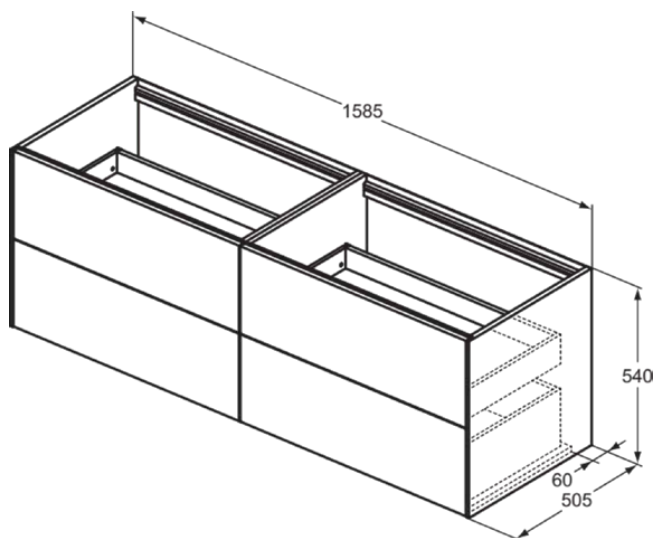

## T3990Y4

CONCA | Подстолье 1585x505x540 mm в покрытии копченый дуб, 4 ящика | Без ручек, Ящик с полным выдвижением, Нажимная система, Плавное закрывание, В сборе, Древесина из экологических источников, Шпон

### Общая информация

Тип изделия:	Мебель
Подтип изделия:	Подстолье
Бренд:	Ideal Standard
Коллекция:	CONCA
Дизайнер:	Palomba Serafini Associati
Colour:	Y4 - Копченый Дуб
Эффект обработки поверхности:	Матовые
Высота (мм):	540
Ширина (мм):	1585
Длина / Проекция (мм):	505
Способ крепления:	Крепежный комплект
Вес нетто (кг):	77.50
EAN-код:	8014140462583