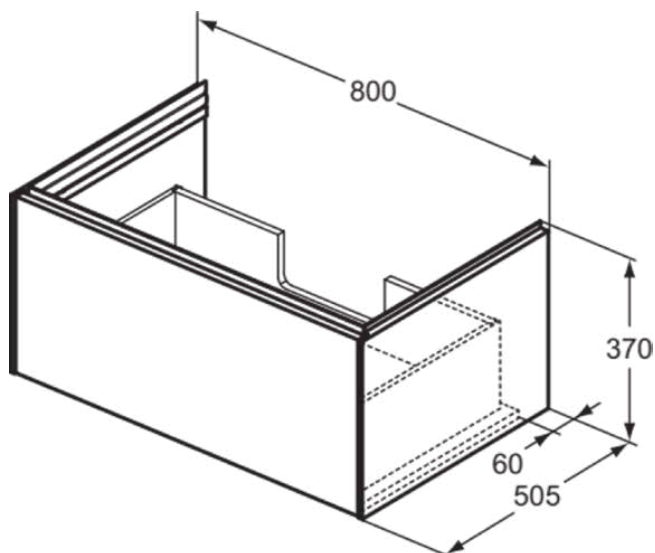

CONCA

T4578Y1

CONCA | Подстолье 800x505x370 mm в покрытии матовый белый, 1 ящик | Без ручек, Ящик с полным выдвижением, Нажимная система, Плавное закрывание, В сборе, Древесина из экологических источников

Фото и схема

Общая информация

Тип изделия:	Мебель
Подтип изделия:	Подстолье
Бренд:	Ideal Standard
Коллекция:	CONCA
Дизайнер:	Palomba Serafini Associati
Colour:	Y1 - Матовый Белый
Эффект обработки поверхности:	Матовые
Высота (мм):	370
Ширина (мм):	800
Длина / Проекция (мм):	505
Способ крепления:	Крепежный комплект
Вес нетто (кг):	28.00
EAN-код:	8014140483212