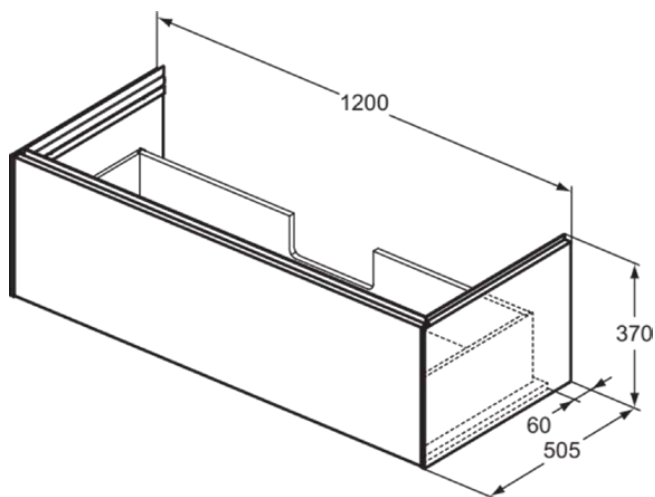

CONCA

T4580Y1

CONCA | Подстолье 1200x505x370 mm в покрытии матовый белый, 1 ящик | Без ручек, Ящик с полным выдвижением, Нажимная система, Плавное закрывание, В сборе, Древесина из экологичных источников

Фото и схема

Общая информация

Тип изделия:	Мебель
Подтип изделия:	Подстолье
Бренд:	Ideal Standard
Коллекция:	CONCA
Дизайнер:	Palomba Serafini Associati
Colour:	Y1 - Матовый Белый
Эффект обработки поверхности:	Матовые
Высота (мм):	370
Ширина (мм):	1200
Длина / Проекция (мм):	505
Способ крепления:	Крепежный комплект
Вес нетто (кг):	36.50
EAN-код:	8014140483335

CONCA

T4580Y1

CONCA | Подстолье 1200x505x370 mm в покрытии матовый белый, 1 ящик | Без ручек, Ящик с полным выдвижением, Нажимная система, Плавное закрывание, В сборе, Древесина из экологических источников