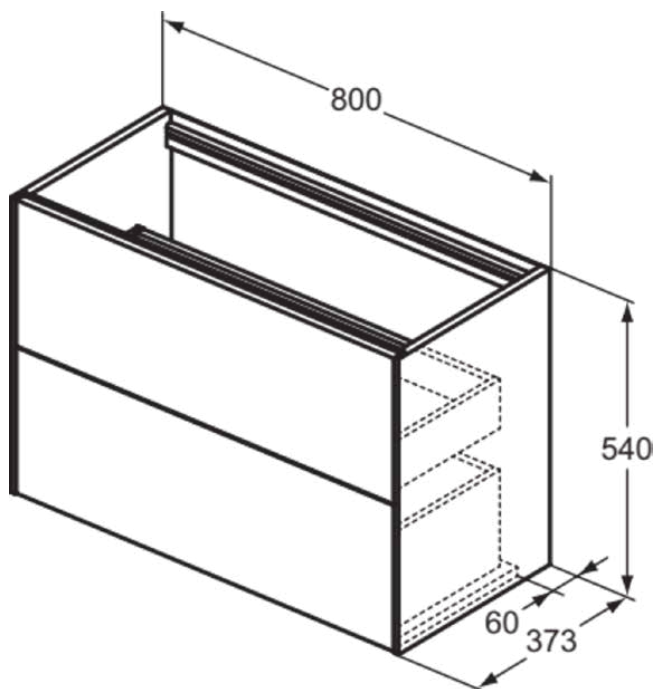

## T4352Y5

CONCA | Подстолье 800x373x540 mm в покрытии темный орех, 2 ящика | Без ручек, Ящик с полным выдвижением, Нажимная система, Плавное закрывание, В сборе, Древесина из экологических источников, Шпон

### Общая информация

Тип изделия:	Мебель
Подтип изделия:	Подстолье
Бренд:	Ideal Standard
Коллекция:	CONCA
Дизайнер:	Palomba Serafini Associati
Colour:	Y5 - Темный Орех
Эффект обработки поверхности:	Матовые
Высота (мм):	540
Ширина (мм):	800
Длина / Проекция (мм):	373
Способ крепления:	Крепежный комплект
Вес нетто (кг):	32.20
EAN-код:	8014140465584