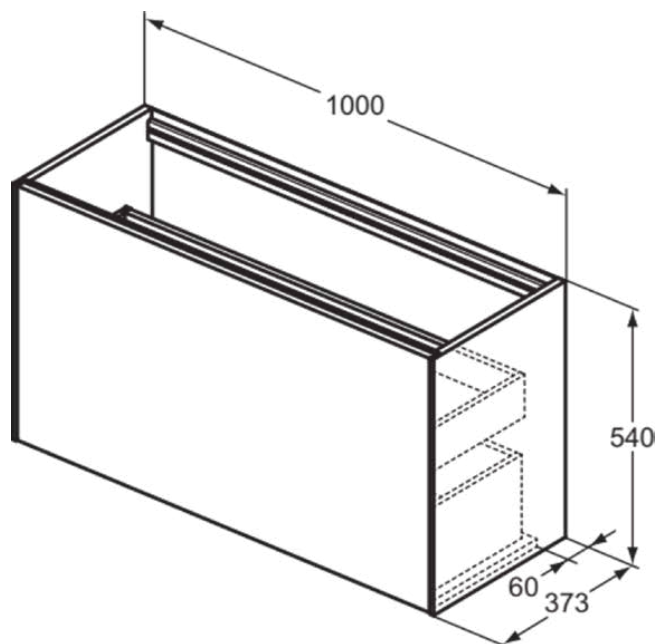

## T3997Y2

CONCA | Подстолье 1000x373x540 mm в покрытии антрацит матовый, 2 ящика | Без ручек, Ящик с полным выдвижением, Нажимная система, Плавное закрывание, В сборе, Древесина из экологичных источников

### Общая информация

Тип изделия:	Мебель
Подтип изделия:	Подстолье
Бренд:	Ideal Standard
Коллекция:	CONCA
Дизайнер:	Palomba Serafini Associati
Colour:	Y2 - Антрацит Матовый
Эффект обработки поверхности:	Матовые
Высота (мм):	540
Ширина (мм):	1000
Длина / Проекция (мм):	373
Способ крепления:	Крепежный комплект
Вес нетто (кг):	38.50
EAN-код:	8014140462989