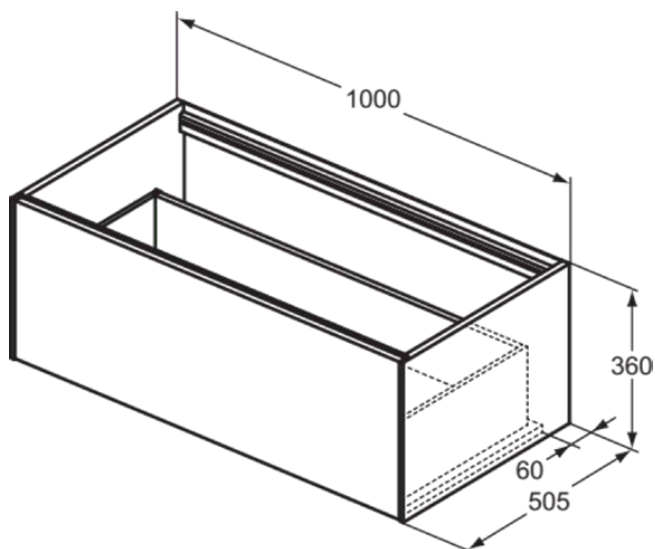

CONCA

T3988Y5

CONCA | Подстолье 1000x505x360 mm в покрытии темный орех, 1 ящик | Без ручек, Ящик с полным выдвижением, Нажимная система, Плавное закрывание, В сборе, Древесина из экологических источников, Шпон

Фото и схема

Общая информация

Тип изделия:	Мебель
Подтип изделия:	Подстолье
Бренд:	Ideal Standard
Коллекция:	CONCA
Дизайнер:	Palomba Serafini Associati
Colour:	Y5 - Темный Орех
Эффект обработки поверхности:	Матовые
Высота (мм):	360
Ширина (мм):	1000
Длина / Проекция (мм):	505
Способ крепления:	Крепежный комплект
Вес нетто (кг):	34.70
EAN-код:	8014140462477