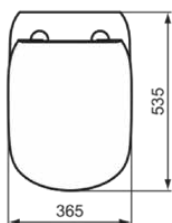

TESI

T5361V3

TESI | Набор с подвесным унитазом 365x535x380 mm в покрытии черный матовый, CL1 полный слив 3.9 - 6 l/min, горизонтальный выпуск | CL1, CL2, Монтаж EasyFix+, Технология RimLS+, Сиденье с микролифтом

Фото и схема

Общая информация

Тип изделия:	Унитазы
Подтип изделия:	Набор с подвесным унитазом
Бренд:	Ideal Standard
Коллекция:	TESI
Дизайнер:	Studio Levien
Colour:	V3 - Черный Матовый
Эффект обработки поверхности:	Шелковисто-матовые
Высота (мм):	380
Ширина (мм):	365
Длина / Проекция (мм):	535
Способ крепления:	EasyFix+
Вес нетто (кг):	23.83
EAN-код:	8014140511489

Изделия в комплекте

T4932V3:	TESI | Подвесной унитаз 360x530x340 mm в покрытии черный матовый, CL1 полный слив 3.9 - 6 l/min, горизонтальный выпуск
T5524V3:	TESI | Стандартное сиденье 365x445x40 mm в покрытии черный матовый
WW966066:	Крепежный комплект

Преимущества

	CL1: 3.9 - 6 l/min		CL2: 6 l/min
	Монтаж EasyFix+		Технология RimLS+
	Сиденье с микролифтом		

Загрузки

- [Installation Guide](#)
- [Spare Parts List](#)

Стандарты продукции и сертификация

Стандарты:	EN 997
Декларация о классификации характеристик:	CL1-6A/5A/4A+CL2

Спецификации с продукцией

Регулируемое количество воды для смыва:	Нет
Защита от краж:	Нет
CL1 максимальный полный смыв (литр):	6