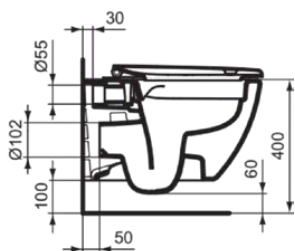

TESI

T5361V3

TESI | Набор с подвесным унитазом 365x535x380 mm в покрытии черный матовый, CL1 полный слив 3.9 - 6 l/min, горизонтальный выпуск | CL1, CL2, Монтаж EasyFix+, Технология RimLS+, Сиденье с микролифтом

Фото и схема

Общая информация

Тип изделия:	Унитазы
Подтип изделия:	Набор с подвесным унитазом
Бренд:	Ideal Standard
Коллекция:	TESI
Дизайнер:	Studio Levien
Colour:	V3 - Черный Матовый
Эффект обработки поверхности:	Шелковисто-матовые
Высота (мм):	380
Ширина (мм):	365
Длина / Проекция (мм):	535
Способ крепления:	EasyFix+
Вес нетто (кг):	23.83
EAN-код:	8014140511489

Изделия в комплекте

T4932V3:	TESI | Подвесной унитаз 360x530x340 mm в покрытии черный матовый, CL1 полный слив 3.9 - 6 l/min, горизонтальный выпуск
T5524V3:	TESI | Стандартное сиденье 365x445x40 mm в покрытии черный матовый
WW966066:	Крепежный комплект

Преимущества

	CL1: 3.9 - 6 l/min		CL2: 6 l/min
	Монтаж EasyFix+		Технология RimLS+
	Сиденье с микролифтом		

Загрузки

- [Installation Guide](#)
- [Spare Parts List](#)

Стандарты продукции и сертификация

Стандарты:	EN 997
Декларация о классификации характеристик:	CL1-6A/5A/4A+CL2

Спецификации с продукцией

Регулируемое количество воды для смыва:	Нет
Защита от краж:	Нет
CL1 максимальный полный смыв (литр):	6