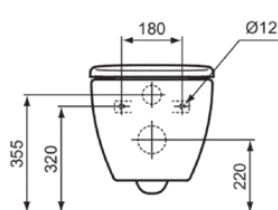

TESI

T5361V3

TESI | Набор с подвесным унитазом 365x535x380 mm в покрытии черный матовый, CL1 полный слив 3.9 - 6 l/min, горизонтальный выпуск | CL1, CL2, Монтаж EasyFix+, Технология RimLS+, Сиденье с микролифтом

Фото и схема

Общая информация

Тип изделия:	Унитазы
Подтип изделия:	Набор с подвесным унитазом
Бренд:	Ideal Standard
Коллекция:	TESI
Дизайнер:	Studio Levien
Colour:	V3 - Черный Матовый
Эффект обработки поверхности:	Шелковисто-матовые
Высота (мм):	380
Ширина (мм):	365
Длина / Проекция (мм):	535
Способ крепления:	EasyFix+
Вес нетто (кг):	23.83
EAN-код:	8014140511489

Изделия в комплекте

T4932V3:	TESI | Подвесной унитаз 360x530x340 mm в покрытии черный матовый, CL1 полный слив 3.9 - 6 l/min, горизонтальный выпуск
T5524V3:	TESI | Стандартное сиденье 365x445x40 mm в покрытии черный матовый
WW966066:	Крепежный комплект

Преимущества

	CL1: 3.9 - 6 l/min		CL2: 6 l/min
	Монтаж EasyFix+		Технология RimLS+
	Сиденье с микролифтом		

Загрузки

- [Installation Guide](#)
- [Spare Parts List](#)

Стандарты продукции и сертификация

Стандарты:	EN 997
Декларация о классификации характеристик:	CL1-6A/5A/4A+CL2

Спецификации с продукцией

Регулируемое количество воды для смыва:	Нет
Защита от краж:	Нет
CL1 максимальный полный смыв (литр):	6