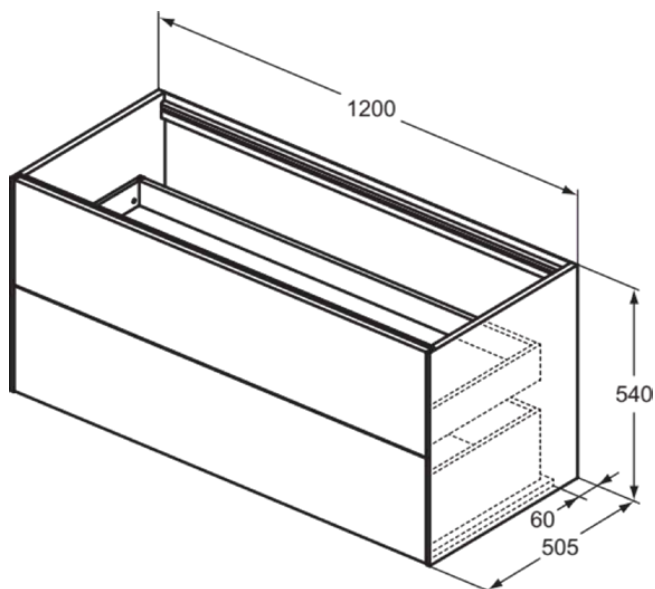

## T3945Y4

CONCA | Подстолье 1200x505x540 mm в покрытии копченый дуб, 2 ящика | Без ручек, Ящик с полным выдвижением, Нажимная система, Плавное закрывание, В сборе, Древесина из экологических источников, Шпон

### Общая информация

Тип изделия:	Мебель
Подтип изделия:	Подстолье
Бренд:	Ideal Standard
Коллекция:	CONCA
Дизайнер:	Palomba Serafini Associati
Colour:	Y4 - Копченый Дуб
Эффект обработки поверхности:	Матовые
Высота (мм):	540
Ширина (мм):	1200
Длина / Проекция (мм):	505
Способ крепления:	Крепежный комплект
Вес нетто (кг):	51.90
EAN-код:	8014140461067