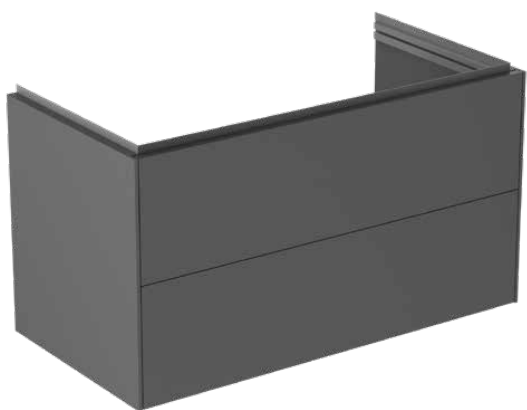

## T4575Y2

CONCA | Подстолье 1000x505x550 mm в покрытии антрацит матовый, 2 ящика | Без ручек, Ящик с полным выдвижением, Нажимная система, Плавное закрывание, В сборе, Древесина из экологических источников

### Общая информация

Тип изделия:	Мебель
Подтип изделия:	Подстолье
Бренд:	Ideal Standard
Коллекция:	CONCA
Дизайнер:	Palomba Serafini Associati
Colour:	Y2 - Антрацит Матовый
Эффект обработки поверхности:	Матовые
Высота (мм):	550
Ширина (мм):	1000
Длина / Проекция (мм):	505
Способ крепления:	Крепежный комплект
Вес нетто (кг):	46.00
EAN-код:	8014140483045