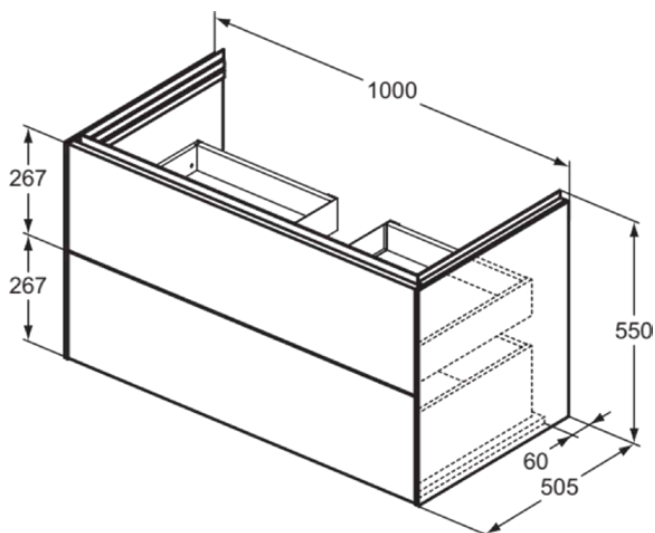

## T4575Y2

CONCA | Подстолье 1000x505x550 mm в покрытии антрацит матовый, 2 ящика | Без ручек, Ящик с полным выдвижением, Нажимная система, Плавное закрывание, В сборе, Древесина из экологических источников

### Общая информация

Тип изделия:	Мебель
Подтип изделия:	Подстолье
Бренд:	Ideal Standard
Коллекция:	CONCA
Дизайнер:	Palomba Serafini Associati
Colour:	Y2 - Антрацит Матовый
Эффект обработки поверхности:	Матовые
Высота (мм):	550
Ширина (мм):	1000
Длина / Проекция (мм):	505
Способ крепления:	Крепежный комплект
Вес нетто (кг):	46.00
EAN-код:	8014140483045