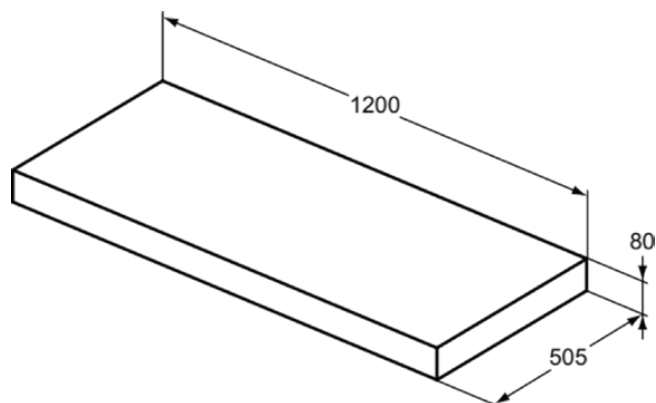

CONCA

T3952Y1

CONCA | Консоль 1200x505x80 mm в покрытии матовый белый | В сборе, Древесина из экологических источников

Фото и схема

Общая информация

Тип изделия:	Мебель
Подтип изделия:	Консоль
Бренд:	Ideal Standard
Коллекция:	CONCA
Colour:	Y1 - Матовый Белый
Эффект обработки поверхности:	Матовые
Высота (мм):	80
Ширина (мм):	1200
Длина / Проекция (мм):	505
Вес нетто (кг):	11.50
EAN-код:	8014140461456

Преимущества

В сборе

Древесина из экологических источников

Загрузки

[• Installation Guide](#)

[• Spare Parts List](#)

Спецификации с продукцией

Код цвета:	Y1
Описание цвета:	матовый белый
Угловая модель:	Нет
Регулируемые ножки:	Нет
PVD технология:	Нет
Реверсивная дверь:	Нет
Эффект обработки поверхности:	Матовые
Древесина из экологических источников:	Да
С внутренним освещением:	Нет
С ножками:	Нет
С розеткой:	Нет
Со столешницей:	Нет