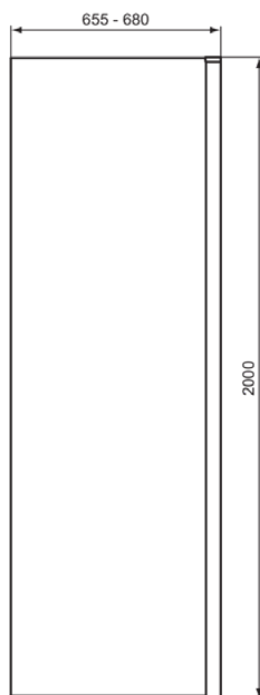

I.LIFE

T5535EO

I.LIFE | Фиксированная панель для душа 655x20x2000 мм в покрытии блестящее серебро | Толщина стекла (8мм), Регулировка по горизонтали (25мм), Покрытие IdealClean

Фото и схема

Общая информация

Тип изделия:	Душевые ограждения
Подтип изделия:	Фиксированная панель для душа
Бренд:	Ideal Standard
Коллекция:	I.LIFE
Colour:	EO - Блестящее Серебро
Эффект обработки поверхности:	Глянцевые
Высота (мм):	2000
Ширина (мм):	655
Длина / Проекция (мм):	20
Способ крепления:	Крепежные болты
Вес нетто (кг):	40.00
EAN-код:	8014140514985