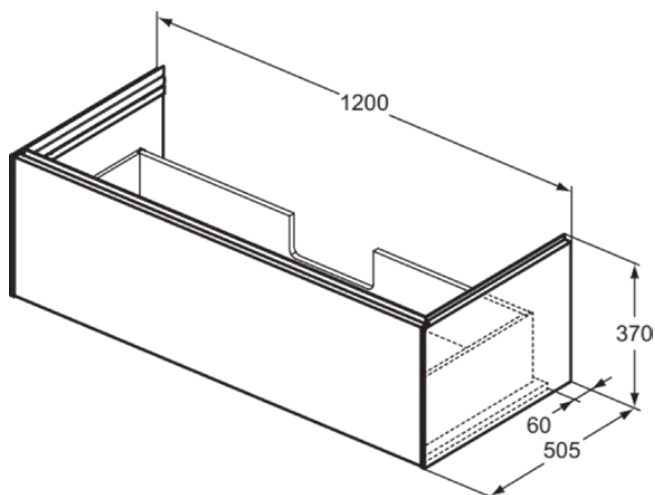

CONCA

T4580Y6

CONCA | Подстолье 1200x505x370 mm в покрытии светлый дуб, 1 ящик | Без ручек, Ящик с полным выдвижением, Нажимная система, Плавное закрывание, В сборе, Древесина из экологических источников, Шпон

Фото и схема

Общая информация

Тип изделия:	Мебель
Подтип изделия:	Подстолье
Бренд:	Ideal Standard
Коллекция:	CONCA
Дизайнер:	Palomba Serafini Associati
Colour:	Y6 - Светлый Дуб
Эффект обработки поверхности:	Матовые
Высота (мм):	370
Ширина (мм):	1200
Длина / Проекция (мм):	505
Способ крепления:	Крепежный комплект
Вес нетто (кг):	36.50
EAN-код:	8014140483380