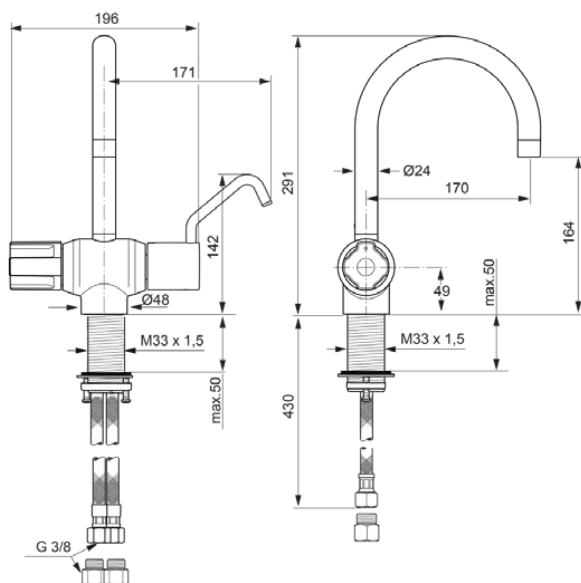

CERAPLUS SAFE

A5547AA

CERAPLUS SAFE | Смеситель для раковины 269x211x291 mm, 170 mm проекция излива в покрытии хром, 13 l/min (3 bar), без сифона | Скрытый аэратор, Термическая дезинфекция, Блокировка для безопасности, Покрытие SmartShine

Фото и схема

Общая информация

Тип изделия:	Смесители для умывальника
Подтип изделия:	Смеситель для раковины
Бренд:	Ideal Standard
Коллекция:	CERAPLUS SAFE
Дизайнер:	Ideal Standard
Colour:	AA - Хром
Эффект обработки поверхности:	Глянцевые
Высота (мм):	291
Ширина (мм):	269
Длина / Проекция (мм):	211
Способ крепления:	Стержневое крепление
Вес нетто (кг):	2.50
EAN-код:	4015413326018

Стандарты: EN 248 | DIN 4109-1 | EN 817

Спецификации с продукцией

Количество рукояток:	2
Технология Blue Start:	Нет
Код цвета:	AA
Описание цвета:	хром
Технология Cool Body:	Нет
Применение рукоятки:	Регулировка объема и температуры
Положение рукоятки:	Латеральные
С проушиной для цепочки:	Нет
Интегрированная электроника:	Нет
Модель для низкого давления:	Нет
Материал:	Металл
Качество материала:	Латунь
Макс. Сила потока (при 300 кПа) (л):	13