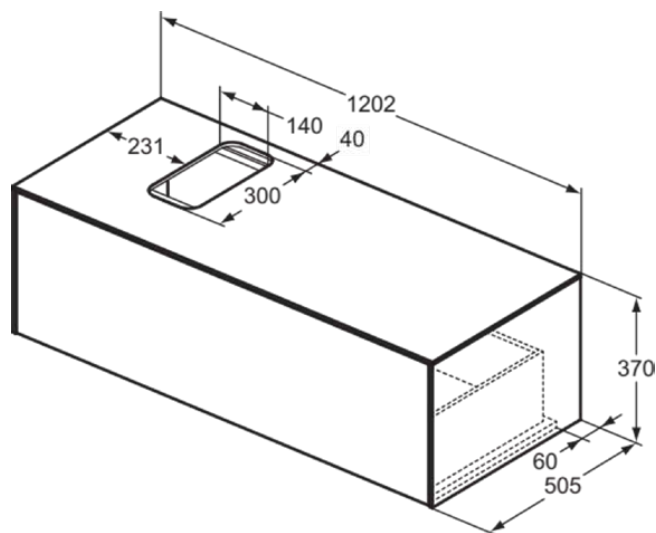

CONCA

T3932Y2

CONCA | Подстолье 1202x505x370 mm в покрытии антрацит матовый, 1 ящик | Без ручек, Ящик с полным выдвижением, Нажимная система, Плавное закрывание, В сборе, Древесина из экологических источников

Фото и схема

Общая информация

Тип изделия:	Мебель
Подтип изделия:	Подстолье
Бренд:	Ideal Standard
Коллекция:	CONCA
Дизайнер:	Palomba Serafini Associati
Colour:	Y2 - Антрацит Матовый
Эффект обработки поверхности:	Матовые
Высота (мм):	370
Ширина (мм):	1202
Длина / Проекция (мм):	505
Способ крепления:	Крепежный комплект
Вес нетто (кг):	41.00
EAN-код:	8014140460268