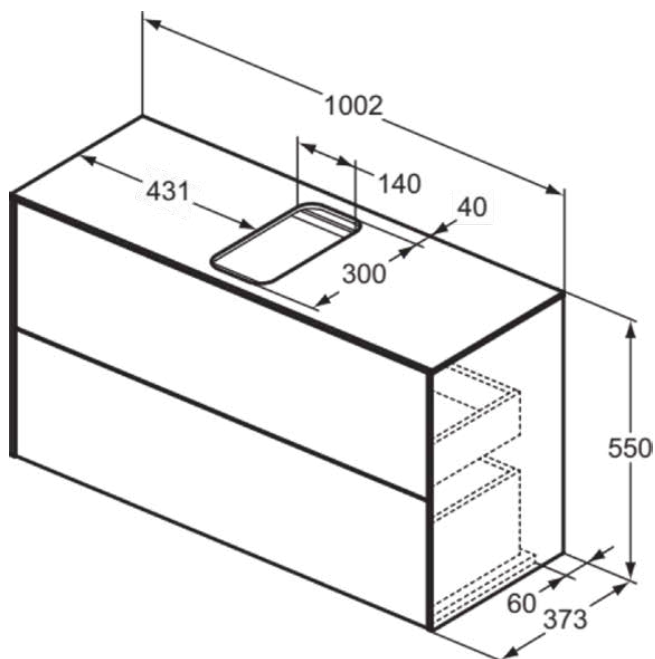

CONCA

T3948Y2

CONCA | Подстолье 1002x373x550 mm в покрытии антрацит матовый, 2 ящика | Без ручек, Ящик с полным выдвижением, Нажимная система, Плавное закрывание, В сборе, Древесина из экологических источников

Фото и схема

Общая информация

Тип изделия:	Мебель
Подтип изделия:	Подстолье
Бренд:	Ideal Standard
Коллекция:	CONCA
Дизайнер:	Palomba Serafini Associati
Colour:	Y2 - Антрацит Матовый
Эффект обработки поверхности:	Матовые
Высота (мм):	550
Ширина (мм):	1002
Длина / Проекция (мм):	373
Способ крепления:	Крепежный комплект
Вес нетто (кг):	39.50
EAN-код:	8014140461227