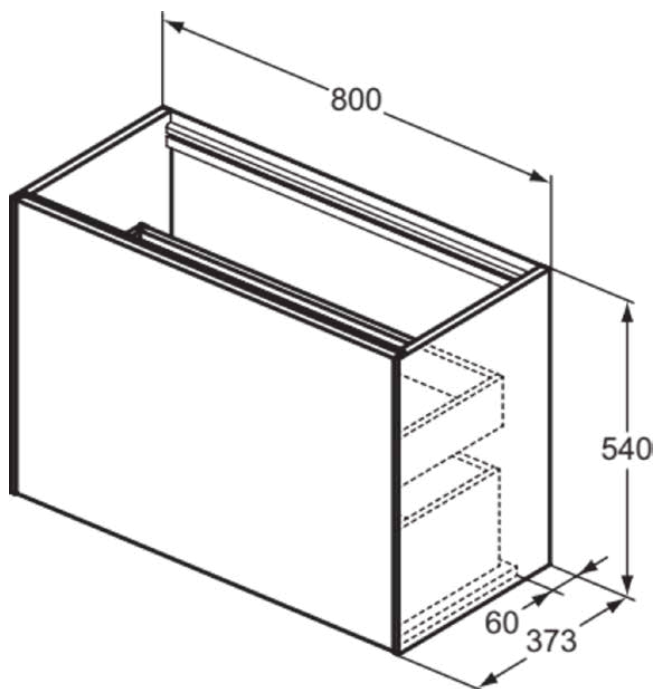

CONCA

T3994Y4

CONCA | Подстолье 800x373x540 mm в покрытии копченый дуб, 2 ящика | Без ручек, Ящик с полным выдвижением, Нажимная система, Плавное закрывание, В сборе, Древесина из экологических источников, Шпон

Фото и схема

Общая информация

Тип изделия:	Мебель
Подтип изделия:	Подстолье
Бренд:	Ideal Standard
Коллекция:	CONCA
Дизайнер:	Palomba Serafini Associati
Colour:	Y4 - Копченый Дуб
Эффект обработки поверхности:	Матовые
Высота (мм):	540
Ширина (мм):	800
Длина / Проекция (мм):	373
Способ крепления:	Крепежный комплект
Вес нетто (кг):	33.00
EAN-код:	8014140462828