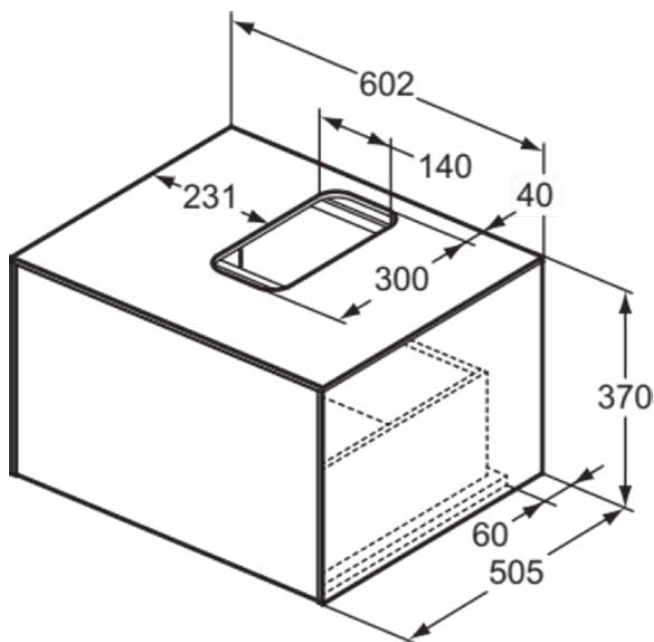

CONCA

T3928Y2

CONCA | Подстолье 602x505x370 мм в покрытии антрацит матовый, 1 ящик | Без ручек, Ящик с полным выдвижением, Нажимная система, Плавное закрывание, В сборе, Древесина из экологических источников

Фото и схема

Общая информация

Тип изделия:	Мебель
Подтип изделия:	Подстолье
Бренд:	Ideal Standard
Коллекция:	CONCA
Дизайнер:	Palomba Serafini Associati
Colour:	Y2 - Антрацит Матовый
Эффект обработки поверхности:	Матовые
Высота (мм):	370
Ширина (мм):	602
Длина / Проекция (мм):	505
Способ крепления:	Крепежный комплект
Вес нетто (кг):	26.50
EAN-код:	8014140459729

CONCA

T3928Y2

CONCA | Подстолье 602x505x370 mm в покрытии антрацит матовый, 1 ящик | Без ручек, Ящик с полным выдвижением, Нажимная система, Плавное закрытие, В сборе, Древесина из экологических источников