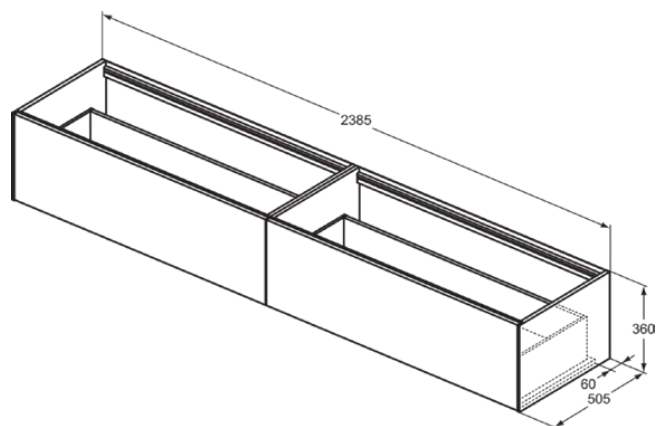

CONCA

T4333Y3

CONCA | Подстолье 2385x505x360 mm в покрытии матовый закат, 2 ящика | Без ручек, Ящик с полным выдвижением, Нажимная система, Плавное закрывание, В сборе, Древесина из экологических источников

Фото и схема

Общая информация

Тип изделия:	Мебель
Подтип изделия:	Подстолье
Бренд:	Ideal Standard
Коллекция:	CONCA
Дизайнер:	Palomba Serafini Associati
Colour:	Y3 - Матовый Закат
Эффект обработки поверхности:	Матовые
Высота (мм):	360
Ширина (мм):	2385
Длина / Проекция (мм):	505
Способ крепления:	Крепежный комплект
Вес нетто (кг):	68.50
EAN-код:	8014140464716

CONCA

T4333Y3

CONCA | Подстолье 2385x505x360 mm в покрытии матовый закат, 2 ящика | Без ручек, Ящик с полным выдвижением, Нажимная система, Плавное закрытие, В сборе, Древесина из экологических источников