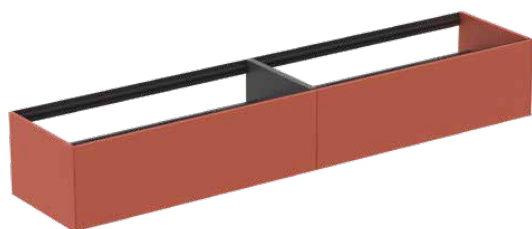

CONCA

T4333Y3

CONCA | Подстолье 2385x505x360 mm в покрытии матовый закат, 2 ящика | Без ручек, Ящик с полным выдвижением, Нажимная система, Плавное закрывание, В сборе, Древесина из экологических источников

Фото и схема

Общая информация

Тип изделия:	Мебель
Подтип изделия:	Подстолье
Бренд:	Ideal Standard
Коллекция:	CONCA
Дизайнер:	Palomba Serafini Associati
Colour:	Y3 - Матовый Закат
Эффект обработки поверхности:	Матовые
Высота (мм):	360
Ширина (мм):	2385
Длина / Проекция (мм):	505
Способ крепления:	Крепежный комплект
Вес нетто (кг):	68.50
EAN-код:	8014140464716

Механизм закрывания:	Микролифт
Код цвета:	Y3
Описание цвета:	матовый закат
Угловая модель:	Нет
Ящик с полным выдвижением:	Yes
Ручка(и):	Без ручек
Регулируемые ножки:	Нет
Материал:	Дерево
Качество материала (структура / корпус):	3-слойная ДСП высокой плотности
Количество дверей (всего):	0
Количество дверей, левое открывание:	0
Количество дверей, правое открывание:	0
Количество выдвижных ящиков (всего):	2

CONCA

T4333Y3

CONCA | Подстолье 2385x505x360 mm в покрытии матовый закат, 2 ящика | Без ручек, Ящик с полным выдвижением, Нажимная система, Плавное закрытие, В сборе, Древесина из экологических источников