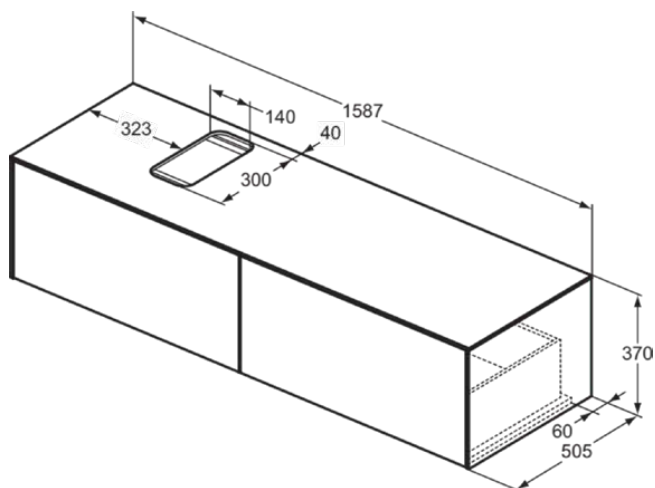

CONCA

T3983Y6

CONCA | Подстолье 1587x505x370 mm в покрытии светлый дуб, 4 ящика | Без ручек, Ящик с полным выдвижением, Нажимная система, Плавное закрывание, В сборе, Древесина из экологических источников, Шпон

Фото и схема

Общая информация

Тип изделия:	Мебель
Подтип изделия:	Подстолье
Бренд:	Ideal Standard
Коллекция:	CONCA
Дизайнер:	Palomba Serafini Associati
Colour:	Y6 - Светлый Дуб
Эффект обработки поверхности:	Матовые
Высота (мм):	370
Ширина (мм):	1587
Длина / Проекция (мм):	505
Способ крепления:	Крепежный комплект
Вес нетто (кг):	59.00
EAN-код:	8014140462187