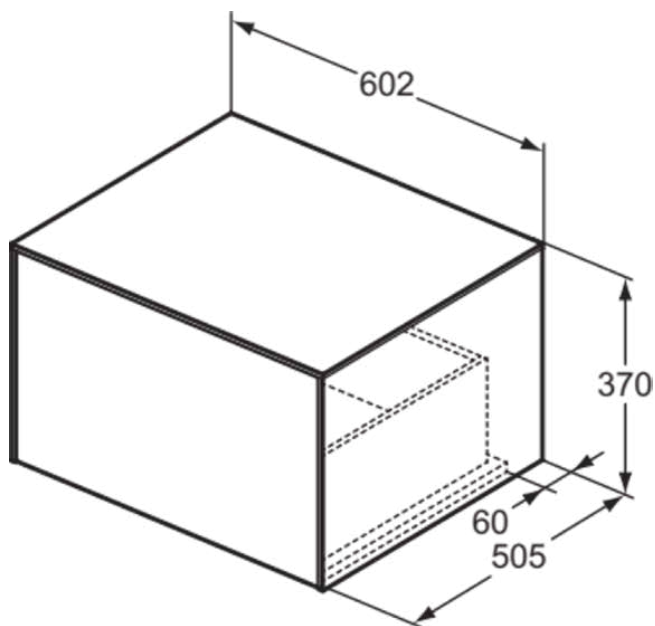

## T4311Y4

CONCA | Подстолье 602x505x370 mm в покрытии копченый дуб, 1 ящик | Без ручек, Ящик с полным выдвижением, Нажимная система, Плавное закрывание, В сборе, Древесина из экологических источников, Шпон

### Общая информация

Тип изделия:	Мебель
Подтип изделия:	Подстолье
Бренд:	Ideal Standard
Коллекция:	CONCA
Дизайнер:	Palomba Serafini Associati
Colour:	Y4 - Копченый Дуб
Эффект обработки поверхности:	Матовые
Высота (мм):	370
Ширина (мм):	602
Длина / Проекция (мм):	505
Способ крепления:	Крепежный комплект
Вес нетто (кг):	26.50
EAN-код:	8014140463405