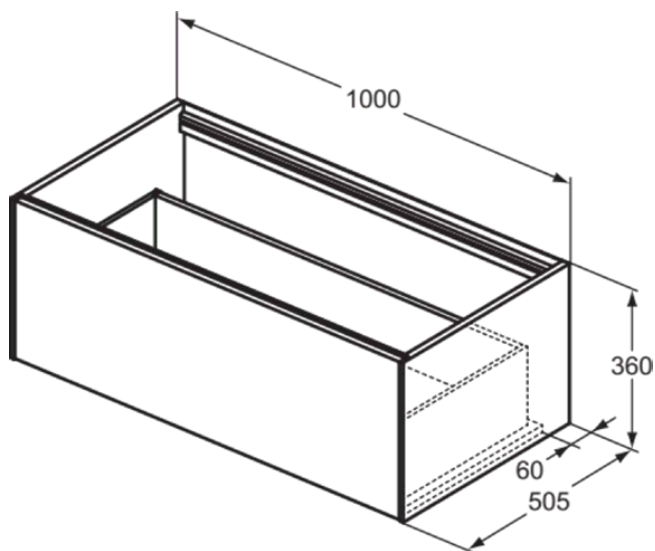

CONCA

T3988Y1

CONCA | Подстолье 1000x505x360 mm в покрытии матовый белый, 1 ящик | Без ручек, Ящик с полным выдвижением, Нажимная система, Плавное закрывание, В сборе, Древесина из экологических источников

Фото и схема

Общая информация

Тип изделия:	Мебель
Подтип изделия:	Подстолье
Бренд:	Ideal Standard
Коллекция:	CONCA
Дизайнер:	Palomba Serafini Associati
Colour:	Y1 - Матовый Белый
Эффект обработки поверхности:	Матовые
Высота (мм):	360
Ширина (мм):	1000
Длина / Проекция (мм):	505
Способ крепления:	Крепежный комплект
Вес нетто (кг):	34.70
EAN-код:	8014140462439