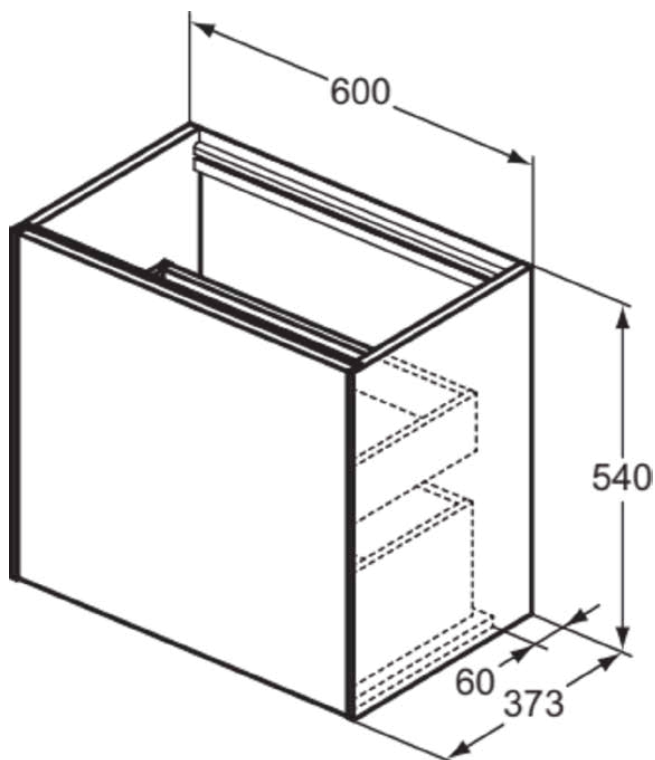

CONCA

T3991Y6

CONCA | Подстолье 600x373x540 mm в покрытии светлый дуб, 2 ящика | Без ручек, Ящик с полным выдвижением, Нажимная система, Плавное закрывание, Экономия пространства, В сборе, Древесина из экологичных источников, Шпон

Фото и схема

Общая информация

Тип изделия:	Мебель
Подтип изделия:	Подстолье
Бренд:	Ideal Standard
Коллекция:	CONCA
Дизайнер:	Palomba Serafini Associati
Colour:	Y6 - Светлый Дуб
Эффект обработки поверхности:	Матовые
Высота (мм):	540
Ширина (мм):	600
Длина / Проекция (мм):	373
Способ крепления:	Крепежный комплект
Вес нетто (кг):	29.00
EAN-код:	8014140462668

CONCA

T3991Y6

CONCA | Подстолье 600x373x540 mm в покрытии светлый дуб, 2 ящика | Без ручек, Ящик с полным выдвижением, Нажимная система, Плавное закрывание, Экономия пространства, В сборе, Древесина из экологических источников, Шпон