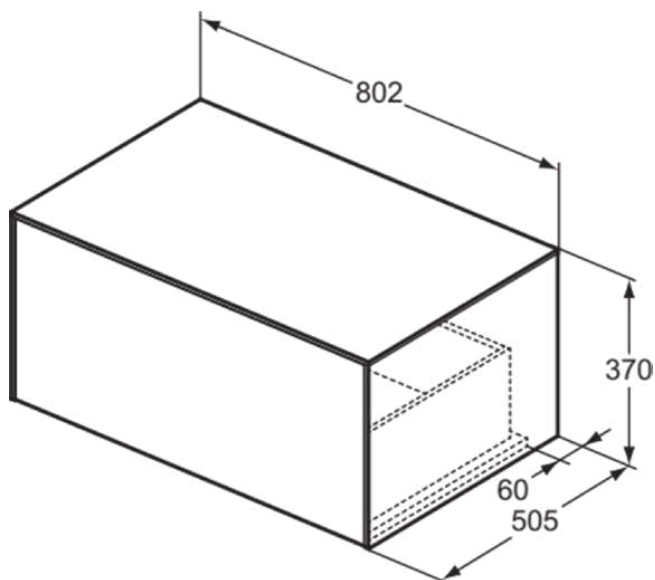

CONCA

T4312Y5

CONCA | Подстолье 802x505x370 mm в покрытии темный орех, 1 ящик | Без ручек, Ящик с полным выдвижением, Нажимная система, Плавное закрывание, В сборе, Древесина из экологических источников, Шпон

Фото и схема

Общая информация

Тип изделия:	Мебель
Подтип изделия:	Подстолье
Бренд:	Ideal Standard
Коллекция:	CONCA
Дизайнер:	Palomba Serafini Associati
Colour:	Y5 - Темный Орех
Эффект обработки поверхности:	Матовые
Высота (мм):	370
Ширина (мм):	802
Длина / Проекция (мм):	505
Способ крепления:	Крепежный комплект
Вес нетто (кг):	31.20
EAN-код:	8014140463474